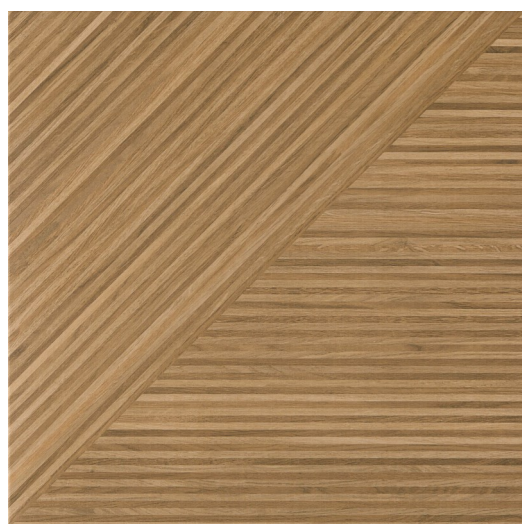

GLAZED PORCELAIN TILES

AT.HENDAYA

Λακιώτης
PAMESA
ceramica

Υψηλό Στυλ

ΧΕΝΤΑΓΙΑ ΧΑΓΙΑ MAT
(60,8x60,8)
0261610071

ΧΕΝΤΑΓΙΑ ΡΟΜΠΛ MAT
(60,8x60,8)
0261610070

ΧΕΝΤΑΓΙΑ ΧΑΓΙΑ (60,8x60,8cm)

60,8x60,8

Επεξήγηση συμβόλων

	Εξωτερικής και Εσωτερικής χρήσης
	Εξωτερικής χρήσης
	Εσωτερικής χρήσης
	Δαπέδου
	Τοίχου
	Αντοχή σε παγετό
	Απορροφητικότητα νερού
	Πάχος
	Αντιχαρακτική αντοχή - σκληρότητα επιφάνειας
	Γρανίτης
	Color Body
	Ματ υφή
	Γυαλιστερή υφή
	Σατινέ
	Κοπή αρμών με laser
	Λαπάτο
	Ολόμαζο
	Κεραμικό
	Μέτρια εναλλαγή αποχρώσεων μεταξύ πλακιδίων στο ίδιο κιβώτιο
	<p>PEI I: (περιοχές πολύ ελαφριάς κίνησης (υπνοδωμάτια μόνο) PEI II: (περιοχές ελαφριάς κίνησης υπνοδωμάτια, μπάνια κτλ) PEI III: (περιοχές μέσης κίνησης κουζίνες, διάδρομοι, σαλόνια κτλ) PEI IV: (περιοχές αυξημένης κίνησης είσοδοι, ξενοδοχεία κτλ) PEI V: (περιοχές πολύ αυξημένης κίνησης δημόσιοι χώροι κτλ)</p>
	Αντιολισθητικότητα
	Κιβωτολόγιο (ποσότητα κιβωτίου)
	Παλετολόγιο: (ποσότητα παλέτας)