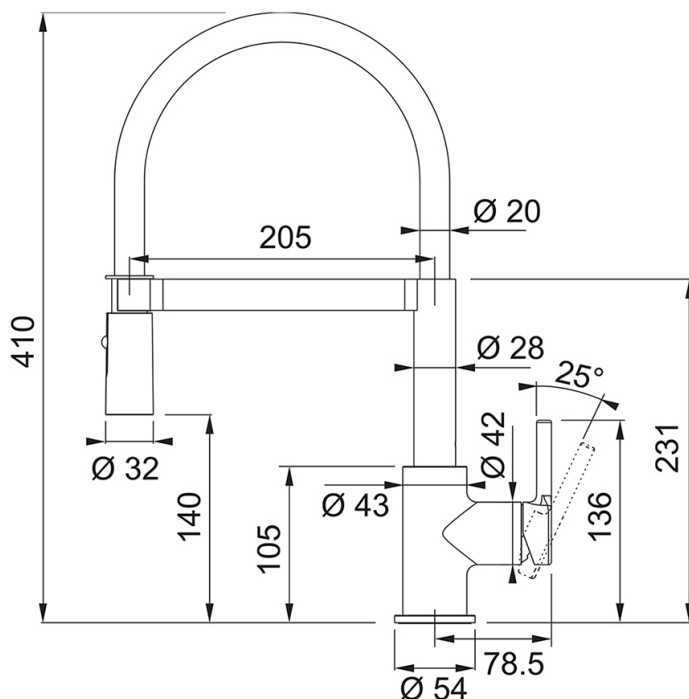

ΜΠΑΤΑΡΙΑ ΝΕΡΟΧΥΤΗ LINA SEMI PRO ΧΡΩΜΕ-ΓΚΡΙ FRANKE

Κωδικός: **1308060035**

Αναμεικτική μπαταρία νεροχύτη Lina Semi Pro Χρωμέ-Γκρι με περιστρεφόμενο ρουξούνι από την Franke.

Κωδικός Franke: **115.0626.087**

Τοποθέτηση σε: Νεροχύτη
Εγκατάσταση: Επικαθήμενη
Φινίρισμα: Χρωμέ-Γκρι
Περιστρεφόμενο ρουξούνι: 150°
Χειριστήριο: Πλαϊνό
Τύπος: Dual Spray
Οπή μπαταρίας: Ø35mm
Σειρά: Lina Semi Pro

ΤΕΧΝΙΚΟ ΣΧΕΔΙΟ:

*Οι απεικονιζόμενες διαστάσεις του σχεδίου είναι σε mm