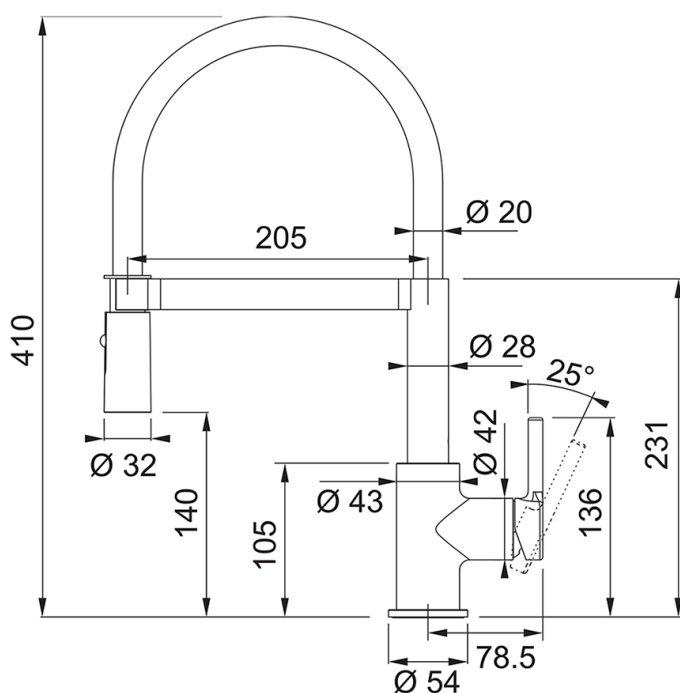

## ΜΠΑΤΑΡΙΑ ΝΕΡΟΧΥΤΗ LINA SEMI PRO ΧΡΩΜΕ-ΛΕΥΚΟ FRANKE

Κωδικός: **1308060036**

Αναμεικτική μπαταρία νεροχύτη Lina Semi Pro Χρωμέ-Λευκό με περιστρεφόμενο ρουζούνι από την Franke.

Κωδικός Franke: **115.0626.088**

Τοποθέτηση σε: Νεροχύτη  
Εγκατάσταση: Επικαθήμενη  
Φινίρισμα: Χρωμέ-Λευκό  
Περιστρεφόμενο ρουζούνι: 150°  
Χειριστήριο: Πλαϊνό  
Τύπος: Dual Spray  
Οπή μπαταρίας: Ø35mm  
Σειρά: Lina Semi Pro

### ΤΕΧΝΙΚΟ ΣΧΕΔΙΟ:

\*Οι απεικονιζόμενες διαστάσεις του σχεδίου είναι σε mm