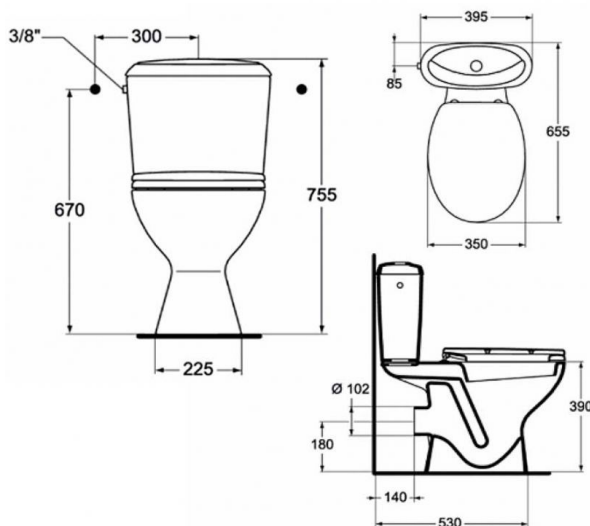

ΣΕΤ ΛΕΚΑΝΗ VIDIMA ΧΑΜΗΛΗΣ ΠΙΕΣΗΣ ΠΙΣΩ ΣΙΦΩΝΗ ΜΕ ΚΑΖΑΝΑΚΙ ΚΑΙ ΚΑΛΥΜΜΑ ΛΕΥΚΗ IDEAL

Κωδικός: **1114030094**

Σετ Λεκάνη χαμηλής πίεσης Vidima σε λευκό χρώμα, με πίσω σιφώνι, 4 τεμαχίων από την Ideal Standard.

ΤΕΧΝΙΚΟ ΣΧΕΔΙΟ:

Κωδικός Ideal: **W911501**

Το σετ περιλαμβάνει:

- Λεκάνη
- Καζανάκι με μηχανισμό 2 λειτουργιών & εισαγωγή νερού από πυθμένα 3/6L
- Καπάκι & κάθισμα απλό

ΔΙΑΣΤΑΣΕΙΣ

Μήκος: 65,5cm

Πλάτος: 35cm

Ύψος: 75,5cm