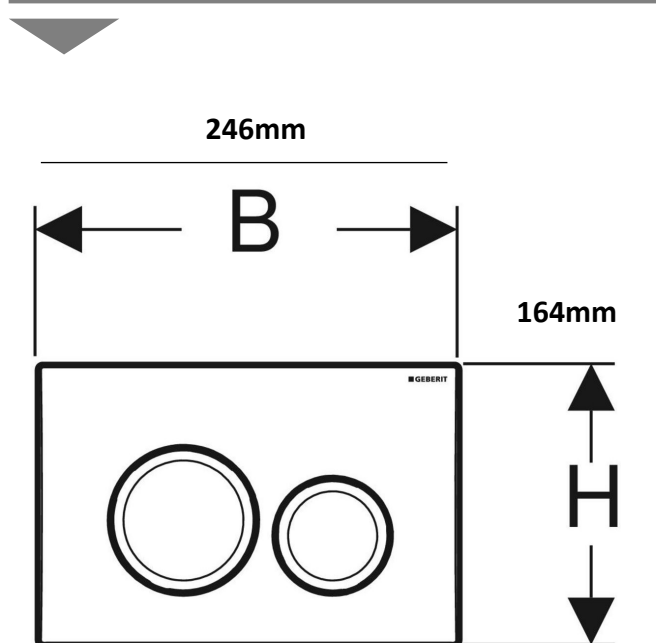

ΠΛΑΚΕΤΑ GEBERIT 115.127.11.1 DELTA 20 ALPINE WHITE ΛΕΥΚΗ

Κωδικός: **2203020278**

Πλακέτα για εντοιχιζόμενα καζανάκια Geberit, με δυνατότητα διπλής έκπλυσης. Πλακέτα σε λευκό χρώμα white alpine.

Με στρογγυλό σχήμα κομβίων από την Geberit.

ΤΕΧΝΙΚΟ ΣΧΕΔΙΟ:

Κωδικός Geberit: **115.127.11.1**

ΔΙΑΣΤΑΣΕΙΣ

Μήκος: 246mm
Πλάτος: 164mm

ΧΡΩΜΑ

Σώμα: White Alpine
Δαχτυλίδι: White Alpine
Μπουτον: White Alpine

Υλικό κατασκευής: Πλαστικό
Δύναμη ενεργοποίησης <20N