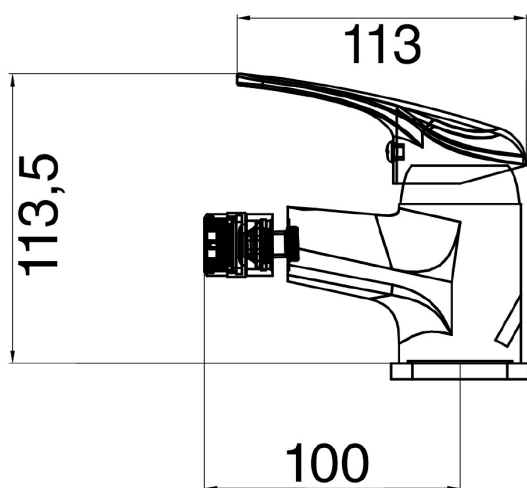

ΜΠΑΤΑΡΙΑ ΜΠΙΝΤΕ ALICE ΧΡΩΜΕ PICCADILLY

Κωδικός: **1320030061**

Μπαταρία μπιντέ Alice σε χρωμέ φινίρισμα με αναδύομενη αποχέτευση 1" 1/4, από την Piccadilly.

Τοποθέτηση σε: Μπιντέ
Εγκατάσταση: Επικαθήμενη
Φινίρισμα: Χρωμέ

ΤΕΧΝΙΚΟ ΣΧΕΔΙΟ:

5
years
guarantee

quality

easy
installation

*Οι απεικονιζόμενες διαστάσεις του σχεδίου είναι σε mm