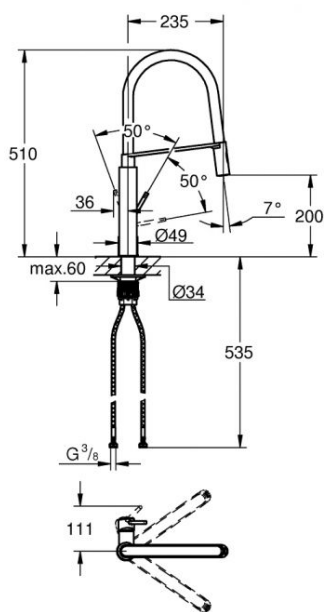

ΜΠΑΤΑΡΙΑ ΝΕΡΟΧΥΤΗ CONCETTO 31491000 ΨΗΛΗ ΜΑΥΡΟ-ΧΡΩΜΕ GROHE

Κωδικός: **1301060066**

Επικαθήμενη αναμεικτική μπαταρία νεροχύτη της σειράς Essence II, από τη Grohe. Σε φινιρίσμα χρωμέ και υψηλό flexible ρουξούνι, παρέχει μέγιστη ευελιξία για όλες τις δουλειές της κουζίνας σας.

Κωδικός Grohe: **31491000**

ΤΕΧΝΙΚΟ ΣΧΕΔΙΟ:

- Τοποθέτηση σε: Νεροχύτη
- Εγκατάσταση: Επικαθήμενη
- Φινιρίσμα: Μαύρο - χρωμέ
- Υλικό: Ορείχαλκος
- Τύπος: Αναμεικτική με υψηλό flexible ρουξούνι
- Όνομα σειράς: CONCETTO
- Τοποθέτηση μίας σπής
- GROHE StarLight χρωμέ φινιρίσμα
- GROHE SilkMove 28 mm κεραμικός μηχανισμός
- Φίλτρο ροής
- Με ενσωματωμένο περιοριστή θερμοκρασίας
- Επαγγελματικό σπρέι
- Με ευελιξία, υγιεινό
- GROHEFlexx Εύκαμπτος σωλήνας από Santoprene κουζίνας
- Εκτροπέας: στρωτό σπρέι / SpeedClean πίδακας μπάνιου
- Αυτόματη επαναφορά στο laminar spray
- GROHE To Magnetic Docking εγγυάται εύκολη ανάσυρση και ομαλή σύνδεση
- Περιστρεφόμενο ρουξούνι
- Περιοχή περιστροφής 360°
- Προστασία κατά της αντεπιστροφής
- Εύκαμπτα σπιράλ σύνδεσης
- Σύστημα ταχείας εγκατάστασης

*Οι απεικονιζόμενες διαστάσεις του σχεδίου είναι σε mm