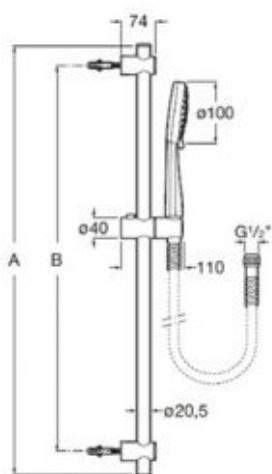

## ΣΕΤ ΝΤΟΥΖ STELLA 70cm ΧΡΩΜΕ ROCA

Κωδικός: **4001050000**

Σετ ντους, με τηλέφωνο ντους 'Stella 100/3', με βέργα στηρίγματος 700 mm, ρυθμιζόμενο στήριγμα τηλεφώνου ντους και εύκαμπτο σπιράλ.

Κωδικός Roca: **A5B1D03C00**

Το σετ περιλαμβάνει:

- Τηλέφωνο 3 λειτουργιών
- Βέργα
- Σπιράλ
- Στήριγμα κινούμενο

### ΤΕΧΝΙΚΟ ΣΧΕΔΙΟ:

A	B	B (Max)
700	600	640

### ΧΑΡΑΚΤΗΡΙΣΤΙΚΑ

Αριθμός λειτουργιών τηλεφώνου: 3  
 Διάμετρος (mm): 100  
 Σχήμα: Στρογγυλό  
 Ρυθμιζόμενο στήριγμα  
 Φινίρισμα: Χρωμέ