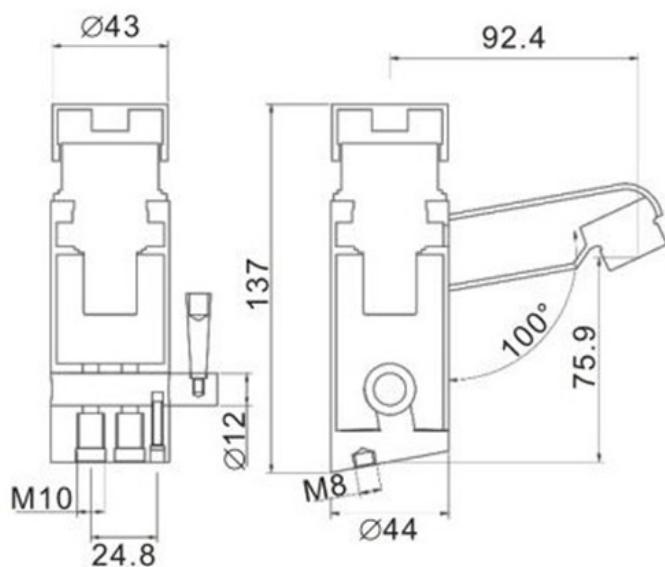

ΜΠΑΤΑΡΙΑ ΝΙΠΤΗΡΟΣ ΑΝΑΜΙΚΤΙΚΗ ΜΕ ΧΡΟΝΟΡΟΗ ΧΡΩΜΕ PICCADILLY

Κωδικός: **1320020122**

Μπαταρία νιπτήρος με χρονοροή για ζεστό και κρύο νερό, σε χρωμέ φινίρισμα, από την Piccadilly.

ΧΑΡΑΚΤΗΡΙΣΤΙΚΑ

- Φινίρισμα: Χρωμέ
- Υλικό: Ορείχαλκος

ΤΕΧΝΙΚΟ ΣΧΕΔΙΟ:

*Οι απεικονιζόμενες διαστάσεις του σχεδίου είναι σε mm