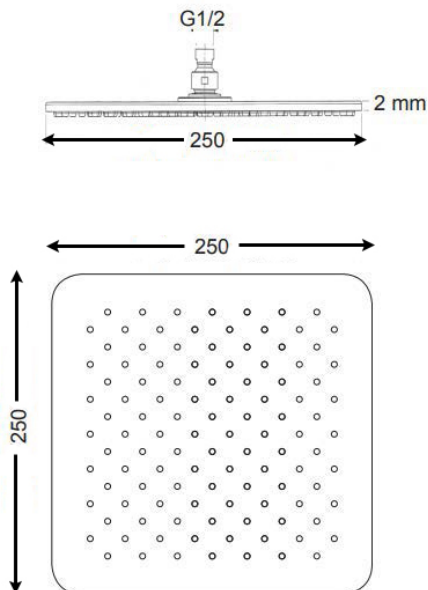

ΚΕΦΑΛΗ ΝΤΟΥΖ ΛΙΣΑΒΩΝΑ ΤΕΤΡΑΓΩΝΗ 25x25cm ΧΡΩΜΕ PICCADILLY

Κωδικός: **4018030001**

Κεφαλή ντουζ σε τετράγωνο σχήμα ορειχάλκινη με λεπτό χρωμιωμένο ορειχάλκινο σύνδεσμο.

Φινίρισμα: Χρωμέ
Υλικό: Ορείχαλκος
Όνομα σειράς: Λισαβώνα

ΤΕΧΝΙΚΟ ΣΧΕΔΙΟ:

ΔΙΑΣΤΑΣΕΙΣ

ΜΗΚΟΣ: 25cm
ΠΛΑΤΟΣ: 25cm

*Οι απεικονιζόμενες διαστάσεις του σχεδίου είναι σε mm