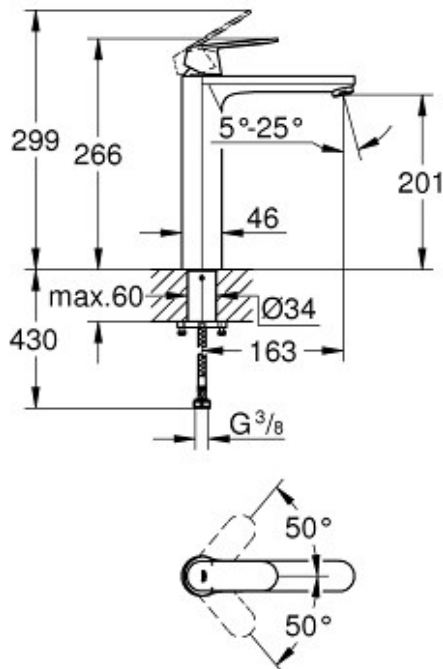

ΤΕΧΝΙ-

ΜΠΑΤΑΡΙΑ ΝΙΠΤΗΡΟΣ EUROSMART COSMOPOLITAN ΨΗΛΗ 23921 ΧΡΩΜΕ GROHE

Κωδικός: 1301020152

Επικαθήμενη αναμεικτική μπαταρία νιπτήρος της σειράς Eurosmart Cosmopolitan από την Grohe. Με κεραμικό μηχανισμό 28mm και περιοριστή θερμοκρασίας, σε χρωμέ φινίρισμα.

Κωδικός Grohe: 23921000

Τοποθέτηση σε : Νιπτήρα
Εγκατάσταση: Επικαθήμενη
Φινίρισμα : Χρωμέ
Υλικό : Ορείχαλκος
Τύπος : Αναμεικτική XL-Size
Όνομα σειράς : EUROSMART

- Τοποθέτηση μιάς οπής
- Μεταλλικός μοχλός
- Για ελεύθερα τοποθετημένους νιπτήρες
- Ίσιο σώμα
- GROHE SilkMove 28 mm κεραμικός μηχανισμός
- Με περιοριστή θερμοκρασίας
- GROHE StarLight φινίρισμα
- GROHE EcoJoy φίλτρο μπαταρίας 5.7 l/min
- GROHE AquaGuide ρυθμιστής φίλτρου μπαταρίας
- GROHE FastFixation Plus σύστημα εγκατάστασης
- Εύκαμπτα σπινάλ σύνδεσης
- Ελάχιστη πίεση 1,0bar

*Οι απεικονιζόμενες διαστάσεις του σχεδίου είναι σε mm