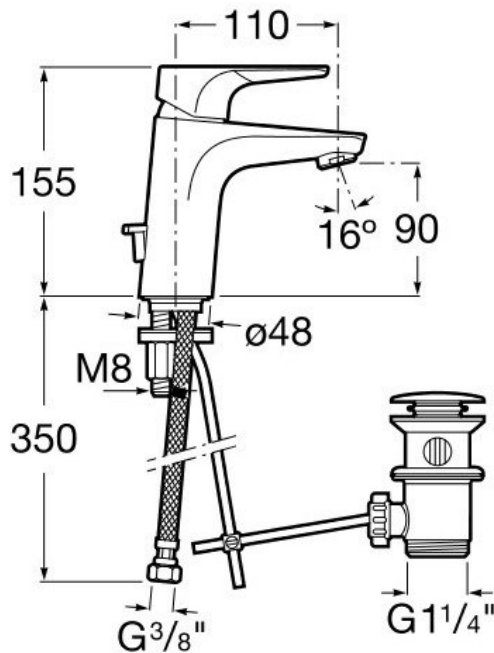

ΜΠΑΤΑΡΙΑ ΝΙΠΤΗΡΟΣ ATLAS ΕΝΤΟΙΧΙΖΟΜΕΝΗ ΧΡΩΜΕ ROCA

Κωδικός: **1302030029**

Μπαταρία νιπτήρα Atlas, επικαθήμενη, υψηλής ποιότητας σε χρωμέ φινίρισμα, από την Roca.

Κωδικός Roca: **A5A3090C00**

Εξοικονόμηση νερού και ενέργειας
Μπροστινό άνοιγμα της μπαταρίας από την κρύα λειτουργία.
Οι εύκαμπτοι σωλήνες περιλαμβάνονται.

ΤΕΧΝΙΚΟ ΣΧΕΔΙΟ:

- Πεδίο εφαρμογής: Νιπτήρας
- Σπύρωμα σύνδεσης νερού: 3/8"
- Τύπος εγκατάστασης: Πάγκου
- Τύπος μπαταρίας: Μιας Λαβής
- Φινίρισμα: Χρωμέ
- Μήκος: 155mm
- Πλάτος λαβής: 110mm
- Μήκος (ρουξούνι): 90mm

*Οι απεικονιζόμενες διαστάσεις του σχεδίου είναι σε mm