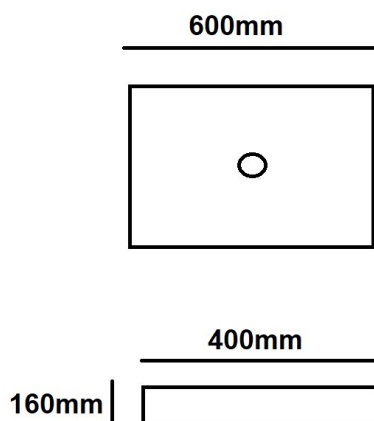

**ΝΙΠΤΗΡΑΣ ΟΡΘΟΓΩΝΙΟΣ  
60x40cm ΕΛΕΥΘΕΡΗΣ  
ΤΟΠΟΘΕΤΗΣΗΣ ΧΩΡΙΣ  
ΥΠΕΡΧΕΙΛΙΣΗ PICCADILLY**

Κωδικός: **1109070085**

Ορθογώνιος νιπτήρας 60x40cm ελεύθερης τοποθέτησης Art Basin Series, χωρίς υπερχειλίση και χωρίς οπή για μία μπαταρία, από την Piccadilly.

ΔΙΑΣΤΑΣΕΙΣ:

ΜΗΚΟΣ: 600mm

ΠΛΑΤΟΣ: 400mm

ΒΑΘΟΣ ΓΟΥΡΝΑΣ: 160 mm

ΥΛΙΚΟ: Πορσελάνη

ΤΕΧΝΙΚΟ ΣΧΕΔΙΟ:

\*Οι απεικονιζόμενες διαστάσεις του σχεδίου είναι σε mm