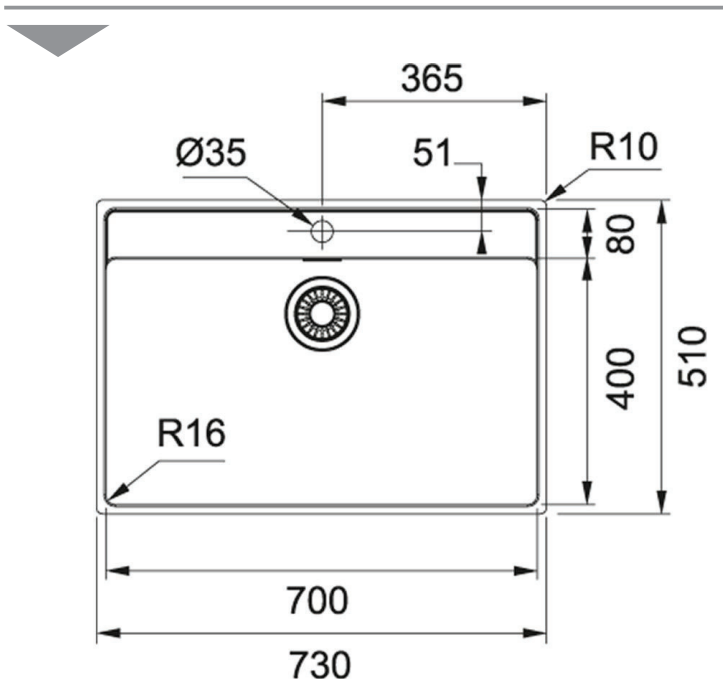

ΝΕΡΟΧΥΤΗΣ ΑΝΟΞΕΙΔΩΤΟΣ 73x51cm MARIS MRX 210-70 ΛΕΙΟΣ FRANKE

Κωδικός : **1609010040**

Ένθετος λείος νεροχύτης από ανοξείδωτο χάλυβα AISI 304 18/10 με 1 γούρνα.

Με slim προφίλ για άψογη εφαρμογή η οποία επιτρέπει εύκολο καθαρισμό και minimal αισθητική.

Κωδικός Franke: **127.0525.286**

Συμπεριλαμβάνονται βαλβίδες & σωληνώσεις.

ΤΕΧΝΙΚΟ ΣΧΕΔΙΟ:

Βάση Ντουλάπι (cm)	Εξωτερική Διάσταση Μ/Π (mm)	Διάσταση Γούρνας Μ/Π/Υ (mm)	Υφή	Βαλβίδα/Υπερχείλιση
80	730x510	700x400x180	Λείος	ΝΑΙ

*Οι απεικονιζόμενες διαστάσεις του σχεδίου είναι σε mm