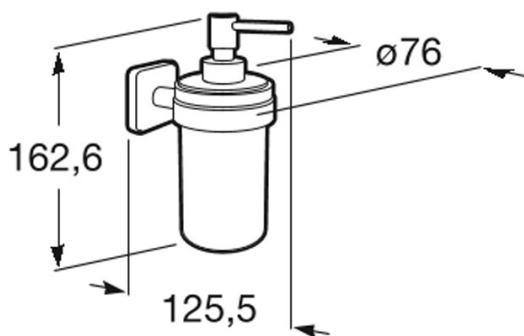

ΝΤΙΣΠΕΝΣΕΡ ΤΟΙΧΟΥ VICTORIA ΓΥΑΛΙ - ΧΡΩΜΕ ROCA

Κωδικός: **1403040004**

Αξεσουάρ μπάνιου, dispenser υγρού σαπουνιού της σειράς Victoria από τη Roca.

Για επίτοιχη τοποθέτηση, με μεταλλικό στήριγμα σε χρώμα χρωμέ και δοχείο από ημιδιάφανο γυαλί.

ΤΕΧΝΙΚΟ ΣΧΕΔΙΟ:

Κωδικός Roca: **A816678001**

ΔΙΑΣΤΑΣΕΙΣ

Προβολή: 12,5cm

Ύψος: 16,3cm

Διάμετρος: Ø7,6cm

Victoria

Εκτεταμένη σειρά αξεσουάρ με λειτουργικό και διαχρονικό design. Εκτός από τη δυνατότητα τοποθέτησης με βίδες, η Victoria διαθέτει επίσης ένα σύστημα τοποθέτησης με κόλλα για να μη χρειαστεί να τρυπήσετε τον τοίχο, που εγγυάται υψηλή αντοχή (αντέχει στατικό φορτίο έως 5 kg). Η τέλεια επιλογή για οικιακά μπάνια, ημικοινόχρηστους και δημόσιους χώρους, καθώς και για άτομα με μειωμένη κινητικότητα.