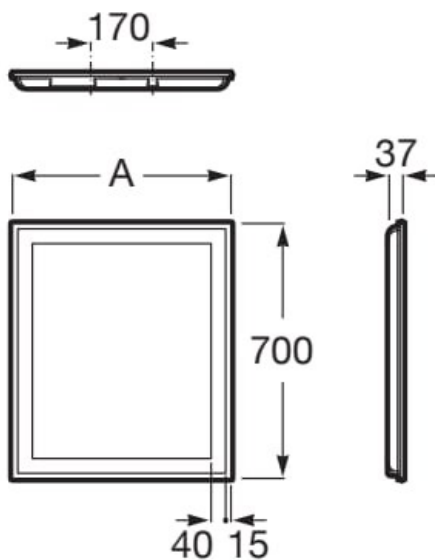

## ΚΑΘΡΕΠΤΗΣ ΜΠΑΝΙΟΥ ΟΡΟΓΩΝΙΟΣ 60x70cm IRIDIA ME LED ROCA

Κωδικός: 2005020022

Καθρέπτης ορθογώνιος με  
περιμετρικό φωτισμό led από την Roca.

Κωδικός Roca: **A812340000**

### ΤΕΧΝΙΚΟ ΣΧΕΔΙΟ:

- Θέση φωτισμού περιβάλλοντος: Άκρη
- Τύπος φωτισμού περιβάλλοντος: LED
- Υλικό πλαισίου: PVC
- Βαθμολογία προστασίας εισόδου του φωτός: IP 44
- Τύπος τοποθέτησης: Επιτοίχιος
- Τύπος φωτός: LED  
Φώτα: Ενσωματωμένα στον καθρέπτη
- Προσανατολισμός καθρέπτη: Οριζόντιος
- Ισχύς ανά φως (W): 30
- Σχήμα: Ορθογώνιο