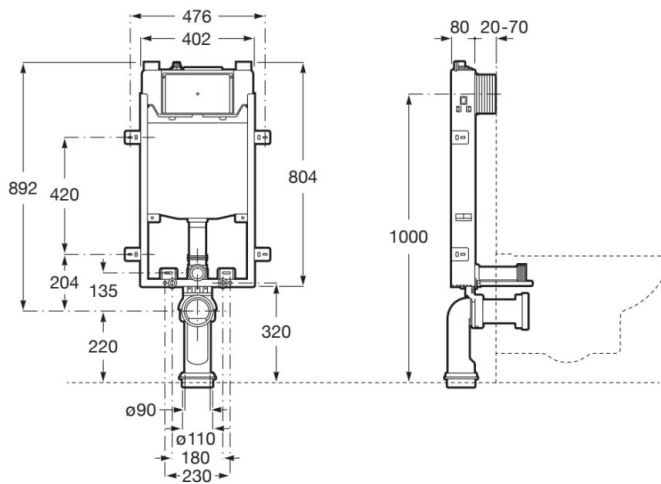

ΚΑΖΑΝΑΚΙ ROCA BASIC WC COMPACT A890070120 8 cm

Κωδικός: 2203010121

Εντοιχισμένο καζανάκι επιδαπέδιας στήριξης basic wc compact 8cm για γυψοσανίδα.
Ενδείκνυται για δημόσιους χώρους.
Ενδείκνυται για περιορισμένους χώρους. Θέση πλακέτας: Εμπρόσθια

Κωδικός Roca: **A890070120**

ΤΕΧΝΙΚΟ ΣΧΕΔΙΟ:

- Διπλής λειτουργίας: 3/6 λίτρων.
- Σωλήνα αποχέτευσης $\varnothing 90$ και $\varnothing 110$.

Διαστάσεις:

Μήκος: 476mm

Πλάτος: 90mm

Ύψος: 804mm.

In-Wall