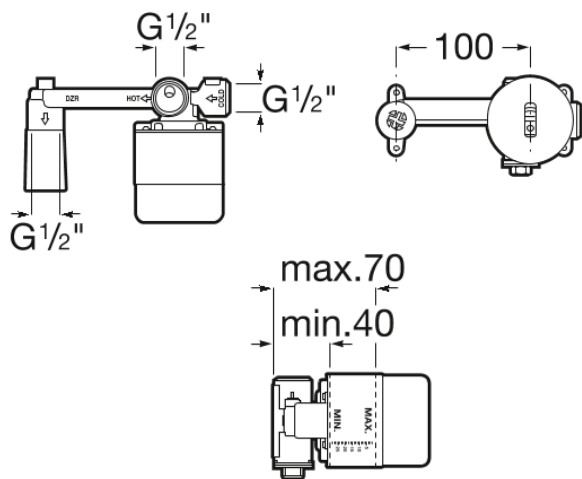

ΕΣΩΤΕΡΙΚΟΣ ΜΗΧΑΝΙΣΜΟΣ ΕΝΤΟΙΧΙΖΟΜΕΝΩΝ ΜΠΑΤΑΡΙΩΝ ΝΙΠΤΗΡΟΣ ΜΑΥΡΟ ΧΡΩΜΑ ROCA

Κωδικός: 4014050122

- Πεδίο εφαρμογής: Νιπτήρας
- Σπύρωμα σύνδεσης νερού: 1/2"
- Τύπος εγκατάστασης: Εντοιχισμένη
- Τύπος μηχανισμού: Κεραμικό δίσκο

Κωδικός Roca: **A5252206NB**

ΤΕΧΝΙΚΟ ΣΧΕΔΙΟ:

*Οι απεικονιζόμενες διαστάσεις του σχεδίου είναι σε mm