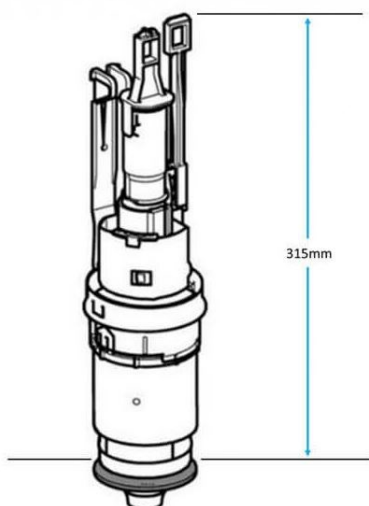

ΦΛΟΤΕΡ ΓΙΑ ΕΝΤΟΙΧΙΣΜΕΝΟ ΚΑΖΑΝΑΚΙ 244.820.00.1 GEBERIT

Κωδικός: **4002050017**

Βαλβίδα έκπλυσης Geberit τύπου 212, πλήρης, για κρυφό καζανάκι Sigma, Delta και UP300

Κωδικός Geberit: **244.820.00.1**

ΤΕΧΝΙΚΟ ΣΧΕΔΙΟ:

Είναι συμβατή με:

- DuoFix WC Frame 1.12 with UP320 Cistern
- DuoFix WC Frame 1.12 με UP300 Cistern
- Concealed Dual Flush Cistern UP320
- Concealed Dual Flush Cistern UP300

*Οι απεικονιζόμενες διαστάσεις του σχεδίου είναι σε mm