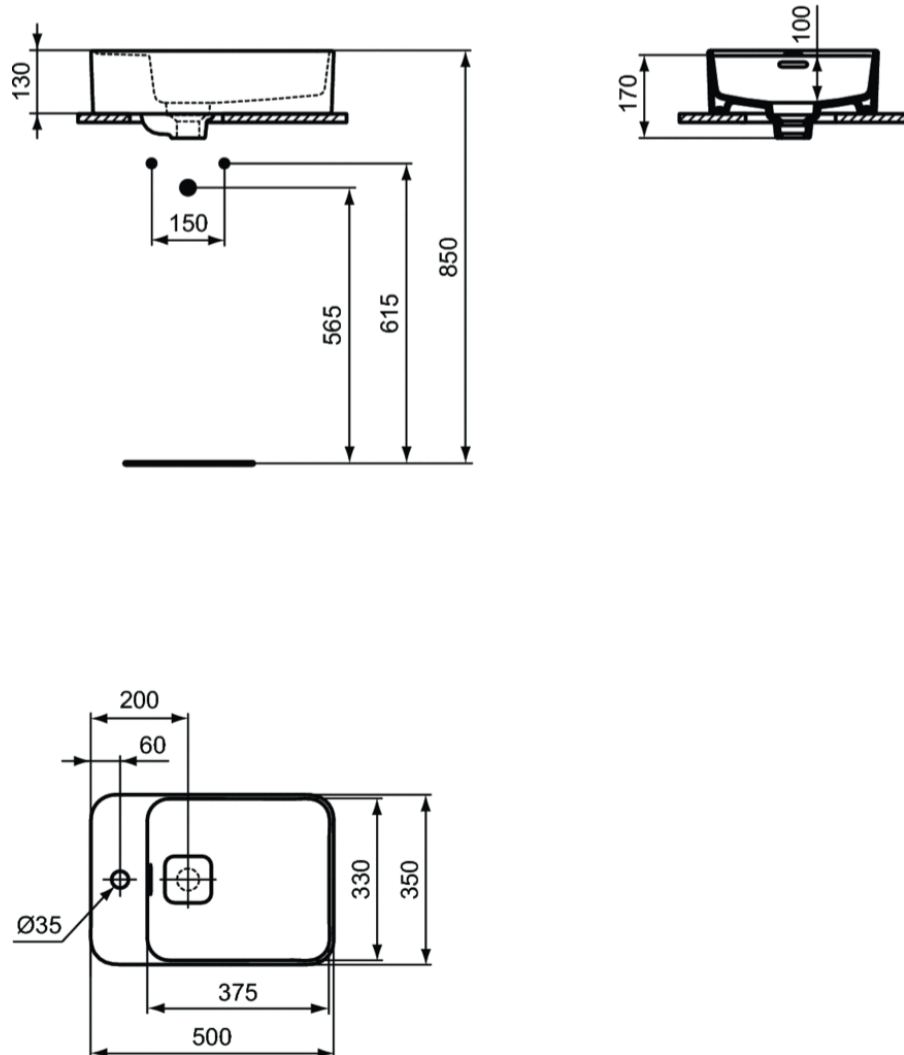

Κωδικός Ideal: T296401

ΔΙΑΣΤΑΣΕΙΣ:

ΜΗΚΟΣ: 500mm

ΠΛΑΤΟΣ: 350mm

ΥΨΟΣ: 170mm

ΥΛΙΚΟ: Πορσελάνη

ΤΕΧΝΙΚΟ ΣΧΕΔΙΟ:

*Οι απεικονιζόμενες διαστάσεις του σχεδίου είναι σε mm