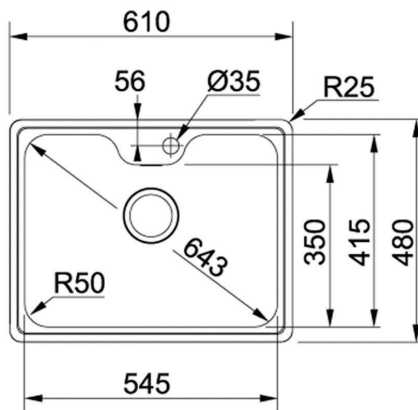

**ΝΕΡΟΧΥΤΗΣ ΕΝΘΕΤΟΣ
ΑΝΟΞΕΙΔΩΤΟΣ 61x48cm BELL
BCX 610-61 INOX FRANKE**

Κωδικός: **1609010042**

Νεροχύτης ανοξείδωτος 61x48cm

Επιφάνεια: Λεία Ματ

Υλικό: Inox

Ένθετος με 1 γούρνα χωρίς πάγκο

Οπή μπαταρίας: Ναι (1 Οπή)

Σχήμα: Ορθογώνιο

Βάρος: 10kg

Όγκος: 70lt

Κωδικός Franke: **101.0634.570**

Το σιφώνι και η βαλβίδα
περιλαμβάνονται

ΤΕΧΝΙΚΟ ΣΧΕΔΙΟ:

Βάση Ντουλάπι (cm)	Εξωτερική Διάσταση Μ/Π (mm)	Άνοιγμα Πάγκου (mm)	Διάσταση Γούρνas Μ/Π/Υ (mm)	Υφή	Βαλβίδα/Υπερχείλιση
60	610x480	586x456	545x415x200	Λεία Ματ	ΝΑΙ