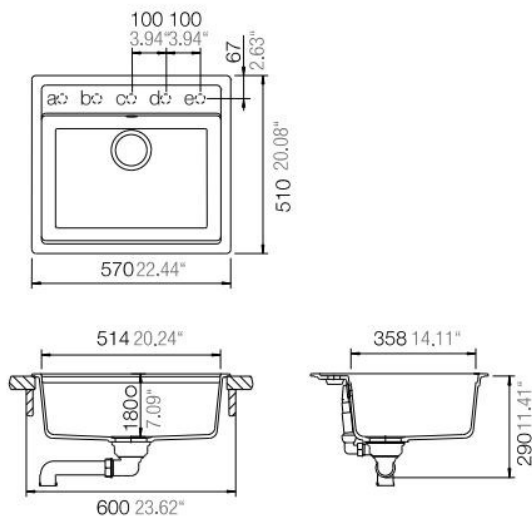

ΝΕΡΟΧΥΤΗΣ ΓΡΑΝΙΤΗΣ 57x51cm CRISTALITE MANHATTAN 30060 CROMA SCHOCK

Κωδικός: **1603030232**

- Βάθος (εκ.): 18
- Διάσταση (εκ.): 57 x 51
- Διατίθεται για ερμάριο 60εκ.
- Κατασκευαστής: Schock
- Σειρά: Manhattan
- Τοποθέτηση: Ένθετος
- Υλικό: Φυσικός χαλαζίας
- ProHygienic 21 Αντιβακτηριακή επιφάνεια SchockPatent
- Ανθεκτικοί σε υψηλές θερμοκρασίες έως 280°C
- Ανθεκτικοί στους λεκέδες
- Ανθεκτικοί στα χτυπήματα

Σημείωση: Συμπεριλαμβάνονται βαλβίδες πολυτελείας Χρωμέ, σωληνώσεις & λιποσυλλέκτης

ΤΕΧΝΙΚΟ ΣΧΕΔΙΟ:

Βάση Ντουλάπι (cm)	Εξωτερική Διάσταση Μ/Π (mm)	Διάσταση Γούρνας Μ/Π/Υ (mm)	Βαλβίδα/Υπερχείλιση	Υφή
60	552x490	570x510x180	ΝΑΙ	ΓΡΑΝΙΤΗΣ