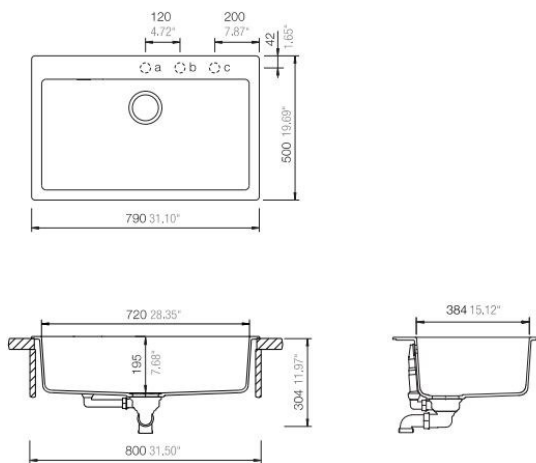

ΝΕΡΟΧΥΤΗΣ ΓΡΑΝΙΤΗΣ 79x50cm CRISTALITE MANHATTAN 30080 CONCRETE BETON SCHOCK

Κωδικός: **1603030238**

ΤΕΧΝΙΚΟ ΣΧΕΔΙΟ:

- Βάθος (εκ.): 20
- Διάσταση (εκ.): 79 x 50
- Διατίθεται για ερμάριο 80εκ.
- Κατασκευαστής: Schock
- Σειρά: Manhattan
- Τοποθέτηση: Ένθετος
- Υλικό: Φυσικός χαλαζίας
- ProHygienic 21 Αντιβακτηριακή επιφάνεια SchockPatent
- Ανθεκτικοί σε υψηλές θερμοκρασίες έως 280°C
- Ανθεκτικοί στους λεκέδες
- Ανθεκτικοί στα χτυπήματα

Σημείωση: Συμπεριλαμβάνονται βαλβίδες πολυτελείας Χρωμέ, σωληνώσεις & λιποσυλλέκτης

| Βάση Ντουλάπι (cm) | Εξωτερική Διάσταση Μ/Π (mm) | Διάσταση Γούρνας Μ/Π/Υ (mm) | Βαλβίδα/ Υπερχείλιση | Υφή |
|--------------------|-----------------------------|-----------------------------|----------------------|----------|
| 80 | 800x500 | 790x500x200 | ΝΑΙ | ΓΡΑΝΙΤΗΣ |