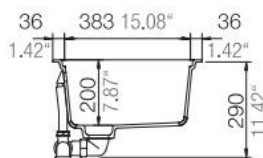

## ΤΕΧΝΙΚΟ ΣΧΕΔΙΟ:

## ΝΕΡΟΧΥΤΗΣ ΓΡΑΝΙΤΗ 75x45,6cm ΥΠΟΚΑΘΗΜΕΝΟΣ CRISTALITE MANHATTAN 30080U CROMA SCHOCK

Κωδικός: **1603030247**

- Βάθος (εκ.): 20
- Διάσταση (εκ.): 75 x 45,6
- Διατίθεται για ερμάριο 80εκ.
- Κατασκευαστής: Schock
- Σειρά: Manhattan
- Τοποθέτηση: Υποκαθήμενος
- Υλικό: Φυσικός χαλαζίας
- ProHygienic 21 Αντιβακτηριακή επιφάνεια SchockPatent
- Ανθεκτικοί σε υψηλές θερμοκρασίες έως 280°C
- Ανθεκτικοί στους λεκέδες
- Ανθεκτικοί στα χτυπήματα

Σημείωση: Συμπεριλαμβάνονται βαλβίδες πολυτελείας Χρωμέ, σωληνώσεις & λιποσυλλέκτης

Βάση Ντουλάπι (cm)	Εξωτερική Διάσταση Μ/Π (mm)	Διάσταση Γούρνας Μ/Π/Υ (mm)	Βαλβίδα/ Υπερχείλιση	Υφή
80	800x694	750x456x200	ΝΑΙ	ΓΡΑΝΙΤΗΣ