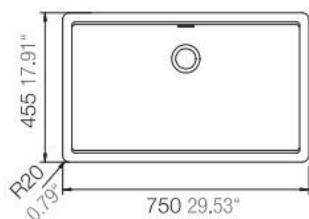

## ΝΕΡΟΧΥΤΗΣ ΓΡΑΝΙΤΗ 75x45,6cm ΥΠΟΚΑΘΗΜΕΝΟΣ CRISTALITE MANHATTAN 30080U CROMA SCHOCK

Κωδικός: **1603030247**

- Βάθος (εκ.): 20
- Διάσταση (εκ.): 75 x 45,6
- Διατίθεται για ερμάριο 80εκ.
- Κατασκευαστής: Schock
- Σειρά: Manhattan
- Τοποθέτηση: Υποκαθήμενος
- Υλικό: Φυσικός χαλαζίας
- ProHygienic 21 Αντιβακτηριακή επιφάνεια SchockPatent
- Ανθεκτικοί σε υψηλές θερμοκρασίες έως 280°C
- Ανθεκτικοί στους λεκέδες
- Ανθεκτικοί στα χτυπήματα

Σημείωση: Συμπεριλαμβάνονται βαλβίδες πολυτελείας Χρωμέ, σωληνώσεις & λιποσυλλέκτης

Βάση Ντουλάπι (cm)	Εξωτερική Διάσταση Μ/Π (mm)	Διάσταση Γούρνας Μ/Π/Υ (mm)	Βαλβίδα/ Υπερχείλιση	Υφή
80	800x694	750x456x200	ΝΑΙ	ΓΡΑΝΙΤΗΣ