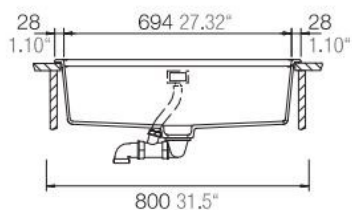

## ΝΕΡΟΧΥΤΗΣ ΓΡΑΝΙΤΗ 75x45,6cm ΥΠΟΚΑΘΗΜΕΝΟΣ CRISTALITE MANHATTAN 30080U CROMA SCHOCK

Κωδικός: **1603030247**

- Βάθος (εκ.): 20
- Διάσταση (εκ.): 75 x 45,6
- Διατίθεται για ερμάριο 80εκ.
- Κατασκευαστής: Schock
- Σειρά: Manhattan
- Τοποθέτηση: Υποκαθήμενος
- Υλικό: Φυσικός χαλαζίας
- ProHygienic 21 Αντιβακτηριακή επιφάνεια SchockPatent
- Ανθεκτικοί σε υψηλές θερμοκρασίες έως 280°C
- Ανθεκτικοί στους λεκέδες
- Ανθεκτικοί στα χτυπήματα

Σημείωση: Συμπεριλαμβάνονται βαλβίδες πολυτελείας Χρωμέ, σωληνώσεις & λιποσυλλέκτης

Βάση Ντουλάπι (cm)	Εξωτερική Διάσταση Μ/Π (mm)	Διάσταση Γούρνας Μ/Π/Υ (mm)	Βαλβίδα/ Υπερχείλιση	Υφή
80	800x694	750x456x200	ΝΑΙ	ΓΡΑΝΙΤΗΣ