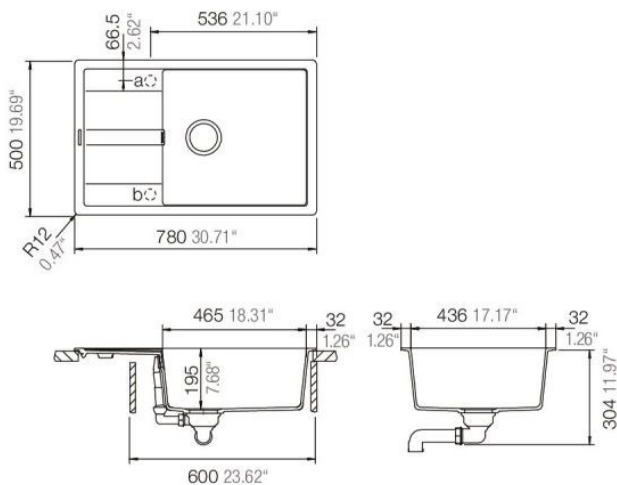

## ΝΕΡΟΧΥΤΗΣ ΓΡΑΝΙΤΗ 78x50cm CRISTALITE MANHATTAN 30180 SUPERWHITE SCHOCK

Κωδικός: **1603030255**

### ΤΕΧΝΙΚΟ ΣΧΕΔΙΟ:

- Βάθος (εκ.): 19,5
- Διάσταση (εκ.): 78 x 50
- Διατίθεται για ερμάριο 60εκ.
- Κατασκευαστής: Schock
- Σειρά: Manhattan
- Τοποθέτηση: Ένθετος
- Υλικό: Φυσικός χαλαζίας
- ProHygienic 21 Αντιβακτηριακή επιφάνεια SchockPatent
- Ανθεκτικοί σε υψηλές θερμοκρασίες έως 280°C
- Ανθεκτικοί στους λεκέδες
- Ανθεκτικοί στα χτυπήματα

Σημείωση: Συμπεριλαμβάνονται βαλβίδες πολυτελείας Χρωμέ, σωληνώσεις & λιποσυλλέκτης

Βάση Ντουλάπι (cm)	Άνοιγμα Πάγκου Μ/Π (mm)	Εξωτερική Διάσταση Μ/Π (mm)	Διάσταση Γούρνας Μ/Π/Υ (mm)	Βαλβίδα/Υπερχείλιση	Υφή
60	760x480	780x500	465x436x195	ΝΑΙ	ΓΡΑΝΙΤΗΣ