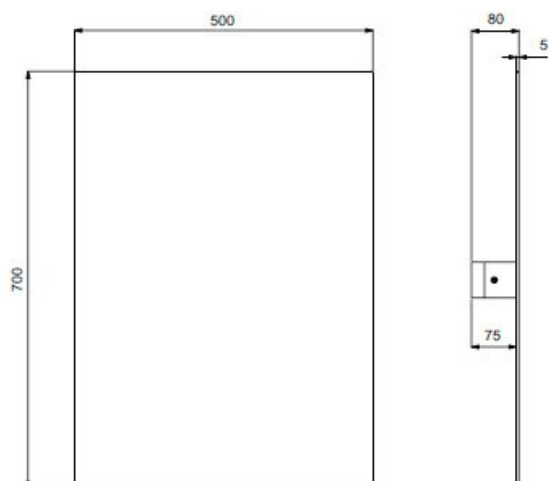

ΕΡΓΟΝΟΜΙΚΟ ΚΑΘΡΕΠΤΗΣ ΑΤΛΑΝΤΙΣ 50cm IDEAL

Κωδικός: **2015100001**

Contour 21 καθρέφτης με ρυθμιζόμενη κλίση, 50 x 70 cm.
Κατάλληλος για χρήση από ΑΜΕΑ.

Κωδικός Ideal: S5059BH

ΔΙΑΣΤΑΣΕΙΣ:
ΜΗΚΟΣ: 50 cm
ΥΨΟΣ: 70 cm

ΤΕΧΝΙΚΟ ΣΧΕΔΙΟ:

*Οι απεικονιζόμενες διαστάσεις του σχεδίου είναι σε mm