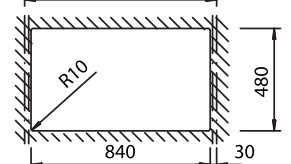

**SCHOCK** ◀ Ένθετη Εγκατάσταση / Διαστάσεις κοπής πάγκου

MONO 15090

MONO 15100

MONO 15180

MONO 15290

PREPSTATION 81500

MONO 15295

**SCHOCK** ◀ Υποκαθήμενη Εγκατάσταση (Undermount) / Διαστάσεις κοπής πάγκου