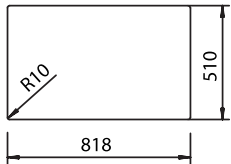

**SCHOCK** ◀ Ένθετη Εγκατάσταση / Διαστάσεις κοπής πάγκου

MONO 15090

MONO 15100

MONO 15180

MONO 15290

PREPSTATION 81500

MONO 15295

**SCHOCK** ◀ Υποκαθήμενη Εγκατάσταση (Undermount) / Διαστάσεις κοπής πάγκου