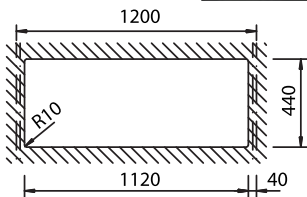

**SCHOCK** ◀ Ένθετη Εγκατάσταση / Διαστάσεις κοπής πάγκου

MONO 15090

MONO 15100

MONO 15180

MONO 15290

PREPSTATION 81500

MONO 15295

**SCHOCK** ◀ Υποκαθήμενη Εγκατάσταση (Undermount) / Διαστάσεις κοπής πάγκου