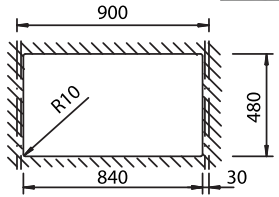

**SCHOCK** ◀ Ένθετη Εγκατάσταση / Διαστάσεις κοπής πάγκου

MONO 15090

MONO 15100

MONO 15180

MONO 15290

PREPSTATION 81500

MONO 15295

**SCHOCK** ◀ Υποκαθήμενη Εγκατάσταση (Undermount) / Διαστάσεις κοπής πάγκου