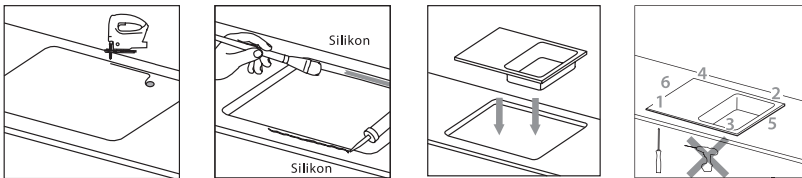

**SCHOCK** ◀ Ένθετη Εγκατάσταση / Διαστάσεις κοπής πάγκου

MONO 15090

MONO 15100

MONO 15180

MONO 15290

PREPSTATION 81500

MONO 15295

**SCHOCK** ◀ Υποκαθήμενη Εγκατάσταση (Undermount) / Διαστάσεις κοπής πάγκου