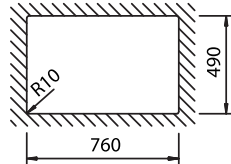

**SCHOCK** ◀ Ένθετη Εγκατάσταση / Διαστάσεις κοπής πάγκου

MONO 15090

MONO 15100

MONO 15180

MONO 15290

PREPSTATION 81500

MONO 15295

**SCHOCK** ◀ Υποκαθήμενη Εγκατάσταση (Undermount) / Διαστάσεις κοπής πάγκου