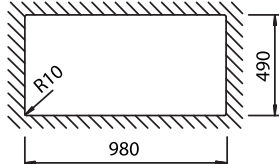

**SCHOCK** ◀ Ένθετη Εγκατάσταση / Διαστάσεις κοπής πάγκου

MONO 15090

MONO 15100

MONO 15180

MONO 15290

PREPSTATION 81500

MONO 15295

**SCHOCK** ◀ Υποκαθήμενη Εγκατάσταση (Undermount) / Διαστάσεις κοπής πάγκου