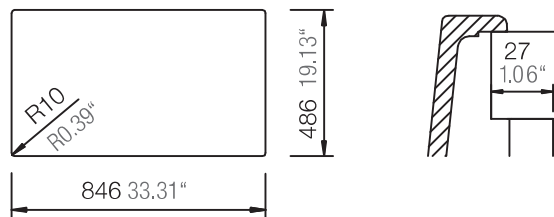

SCHOCK

CRISTALITE®

ELEMENT 31290

Installation: Von oben / topmount
Ausschnitt / cut-out

MASSANGABEN / MEASUREMENTS IN MM / INCH