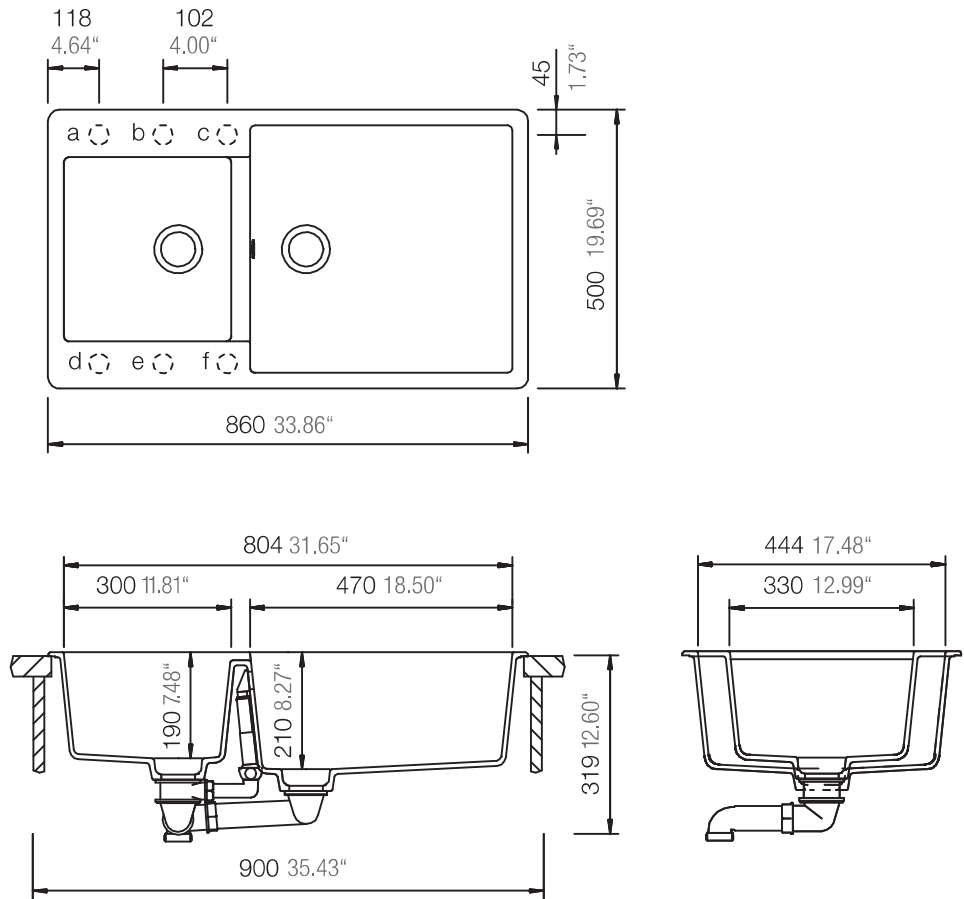

SCHOCK

CRISTALITE®

ELEMENT 31290

Installation: Von oben / topmount
Ausschnitt / cut-out

MASSANGABEN / MEASUREMENTS IN MM / INCH