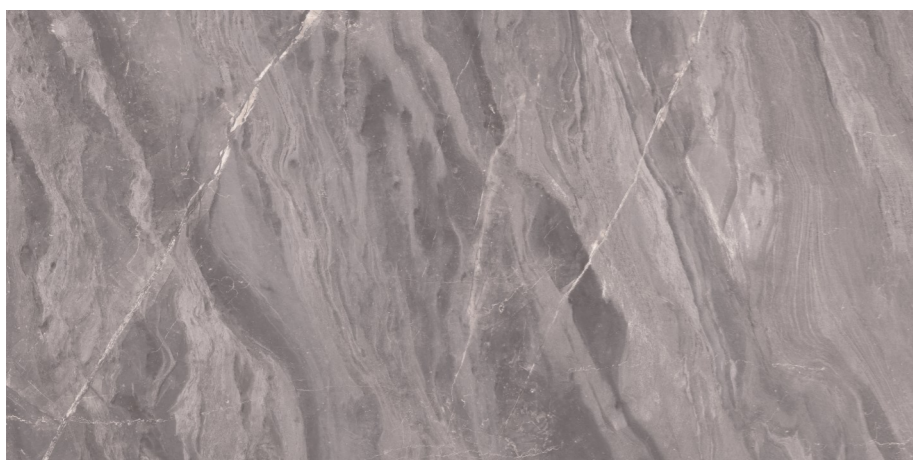

ΣΟΛΑΡ ΕΡΘ ΓΚΡΕΙ ΓΥΑΛΙΣΤΕΡΟ

(60x120)

0260120285

60x120

Λακιώτης
Piccadilly tiles

Υφος Μαρμάρου