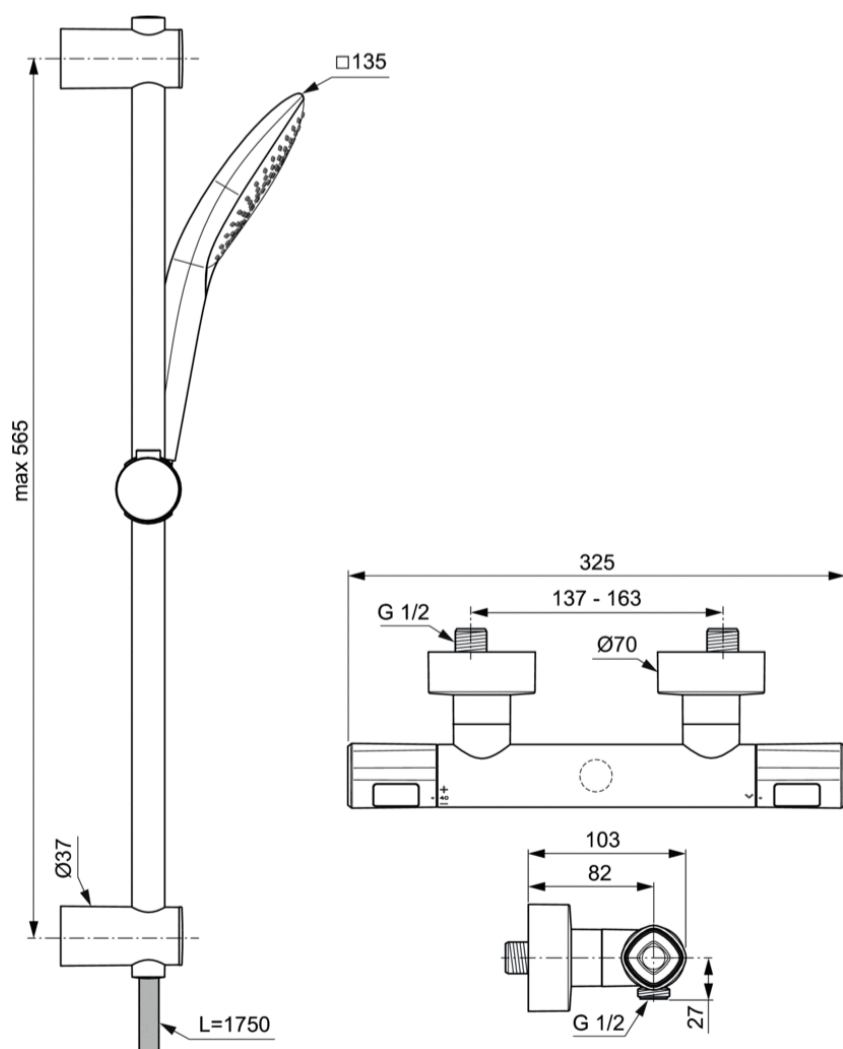

## ΜΠΑΤΑΡΙΑ ΛΟΥΤΡΟΥ CERATHERM T ΘΕΡΜΟΣΤΑΤΙΚΗ ΣΕΤ IDEAL

Κωδικός: **1221050008**

Σύστημα βέργας 60cm Idealrain EVO Jet Diamond και θερμοστατική μπαταρία ντους Ceratherm T100, από την Ideal Standard.

Κωδικός Ideal: A7234AA

Τοποθέτηση σε: Μπάνιο/Λουτρό

Εγκατάσταση: Τοίχου

Φινίρισμα: Χρωμέ

Υλικό: Ορείχαλκος

Τύπος: Αναμεικτική Θερμοστατική

Όνομα σειράς: CERATHERM T

- S-connection με κρυφά παξιμάδια
- Νέος θερμοστατικός μηχανισμός μπαταρίας Firmaflow® Therm
- Κεραμική βαλβίδα G1/2 180°
- Τεχνολογία Cool body
- Μεταλλικές λαβές με διακόπτη υπέρβασης θερμοκρασίας (40°C) και σύστημα Eco-Stop
- Αντεπίστροφη βαλβίδα
- Τηλέφωνο 3 λειτουργιών Idealrain EVO Jet Diamond 135mm με μειωτήρα ροής 8l/min
- Σπιράλ Idealflex 1750mm
- Βέργα ντους 60cm με ρυθμιζόμενους βραχίονες τοίχου

### ΤΕΧΝΙΚΟ ΣΧΕΔΙΟ:

\*Οι απεικονιζόμενες διαστάσεις του σχεδίου είναι σε mm