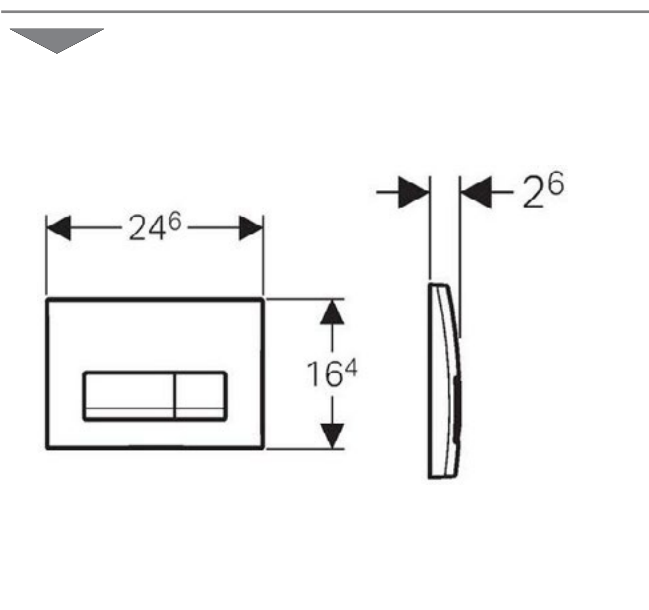

ΠΛΑΚΕΤΑ GEBERIT DELTA 51 115.105.DW.1 ΜΑΥΡΗ ΓΥΑΛΙΣΤΕΡΗ

Κωδικός: **2203020162**

Πλακέτα ενεργοποίησης Delta 51 115.119.DW.1 GEBERIT.

Χειριστήριο για λειτουργία από μπροστά "Delta 51", με δυνατότητα διπλής έκπλυσης σε μαύρο γυαλιστερό χρώμα RAL 9005.

Κωδικός Geberit: 115.119.DW.1
Υλικό κατασκευής: Πλαστικό

για Kombifix: 110.100
για DuoFix: 458.127

ΤΕΧΝΙΚΟ ΣΧΕΔΙΟ:

ΔΙΑΣΤΑΣΕΙΣ:

Μήκος: 246mm

Πλάτος: 164mm

ΧΡΩΜΑ:

Σώμα:	ΜΑΥΡΟ ΓΥΑΛΙΣΤΕΡΟ RAL 9005
Μπουτόν:	ΜΑΥΡΟ ΓΥΑΛΙΣΤΕΡΟ RAL 9005