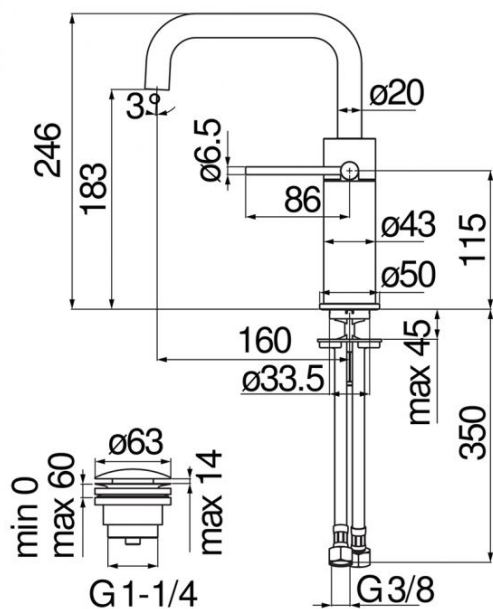

ΜΠΑΤΑΡΙΑ ΝΙΠΤΗΡΟΣ VELIS RED CANYON NOBILI

Κωδικός: **1303020005**

Επικαθήμενη αναμικτική μπαταρία νιπτήρα Velis, μιας οπής, με φίλτρο κατά των αλάτων, μέγιστη ροή νερού 5lt/λεπτό, εύκαμπτους σωλήνες G3/8" και μεταλλική πατητή βαλβίδα, σε Red Canyon φινίρισμα.

Κωδικός: **VE125118/2RCP**

ΤΕΧΝΙΚΟ ΣΧΕΔΙΟ:

Τοποθέτηση σε: **Νιπτήρα**
Εγκατάσταση: **Επικαθήμενη**
Φινίρισμα: **Red Canyon**
Υλικό: **Ορείχαλος**
Τύπος: **Αναμικτική**
Ύψος μπαταρίας: **24,6cm**
Όνομα σειράς: **VELIS**