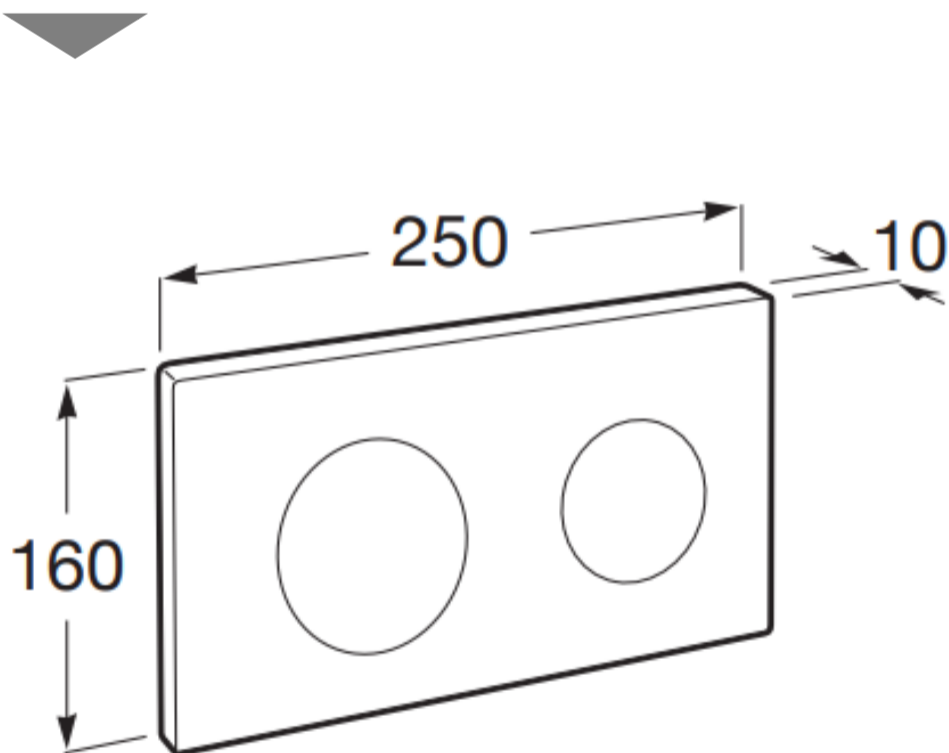

ΔΙΑΣΤΑΣΕΙΣ:

Μήκος: 250mm

Πλάτος: 160mm

ΧΡΩΜΑ:

Σώμα: Γκρι ματ

Κουμπιά: Γκρι ματ

ΑΡΙΘΜΟΣ ΚΟΜΒΙΩΝ: 2

Εντοιχιζόμενα συστήματα που συνδυάζουν αποτελεσματικότητα και τεχνολογία για να προσφέρουν την καλύτερη δυνατή απόδοση.

### ΤΕΧΝΙΚΟ ΣΧΕΔΙΟ:

\*Οι απεικονιζόμενες διαστάσεις του σχεδίου είναι σε mm