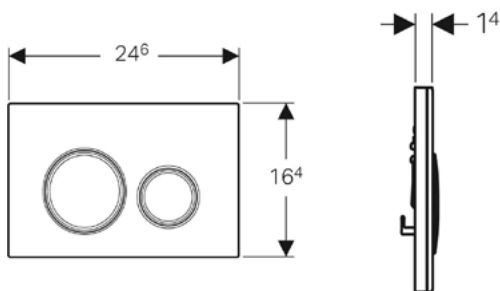

ΤΕΧΝΙΚΟ ΣΧΕΔΙΟ:

ΧΡΩΜΑ:

Σώμα:	ΛΕΥΚΟ ΓΥΑΛΙ ΓΥΑΛΙΣΤΕΡΟ
Δαχτυλίδι:	ΜΠΡΟΝΖΕ ΓΥΑΛΙΣΤΕΡΟ
Μπουτόν:	ΛΕΥΚΟ ΓΥΑΛΙ ΓΥΑΛΙΣΤΕΡΟ