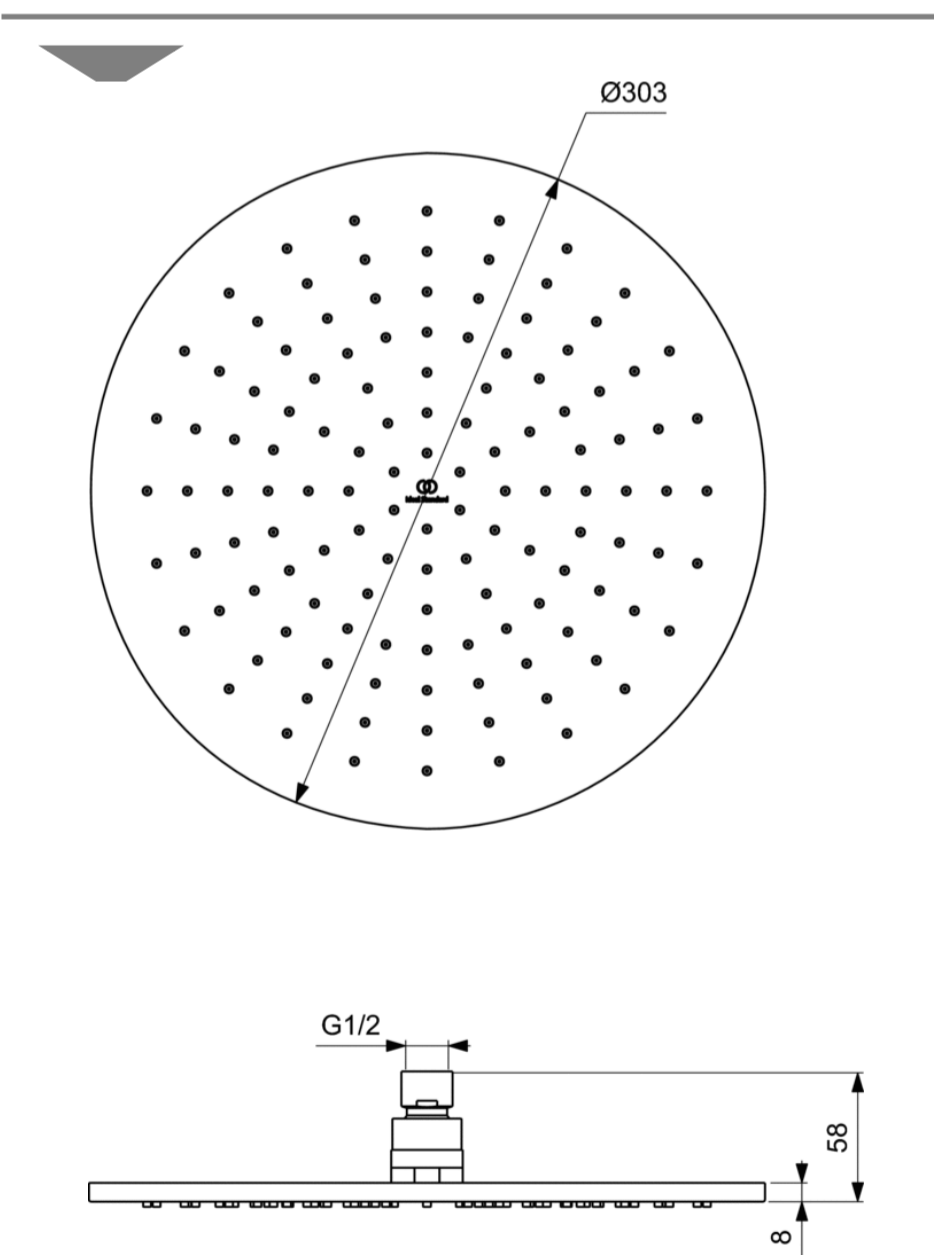

ΚΕΦΑΛΗ ΝΤΟΥΖ IDEALRAIN Φ30 SILK BLACK IDEAL

Κωδικός : 4014030017

Idealrain στρογγυλή κεφαλή ντους
Ø30cm 1 λειτουργίας, σε silk black
χρώμα.

Κωδικός Ideal: A5803XG

Τοποθέτηση σε: Μπάνιο / Ντουζ

Εγκατάσταση: Τοίχο - Οροφή

Φινίρισμα: Silk Black

Υλικό: Μεταλλική

Τύπος: Κεφαλή

Όνομα σειράς : Idealrain

Διάσταση: Στρογγυλή Ø30cm

ΤΕΧΝΙΚΟ ΣΧΕΔΙΟ:

*Οι απεικονιζόμενες διαστάσεις του σχεδίου είναι σε mm