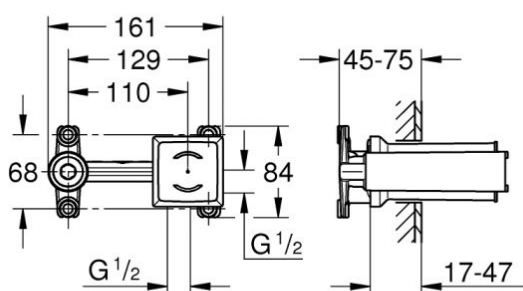

## ΕΣΩΤΕΡΙΚΟΣ ΜΗΧΑΝΙΣΜΟΣ 23200002 ΕΝΤΟΙΧΙΖΟΜΕΝΩΝ ΜΠΑΤΑΡΙΩΝ ΝΙΠΤΗΡΟΣ GROHE

Κωδικός: **1301020144**

Εντοιχιζόμενος μηχανισμός αναμεικτικής μπαταρίας νιπτήρα από την Grohe.

Για μπαταρίες νιπτήρα 2 οπών με κεραμικό μηχανισμό 35mm.

### ΤΕΧΝΙΚΟ ΣΧΕΔΙΟ:

- Για εντοιχισμένες μπαταρίες νιπτήρα 2 οπών
- Επίτοιχη τοποθέτηση
- Χωρίς τμήματα τελικής εγκατάστασης
- 35 mm κεραμικός μηχανισμός
- Ρυθμιζόμενος περιοριστής ροής
- Το στόμιο μπορεί να τοποθετηθεί δεξιά ή αριστερά
- Βάθος εγκατάστασης 45 έως 75 mm
- Επιτρέπει τη στεγάνωση της κατασκευής τοίχων που περιβάλλει το κρυφό σώμα
- DR - μπρούντζος
- Με στεγανοποίηση τοίχου