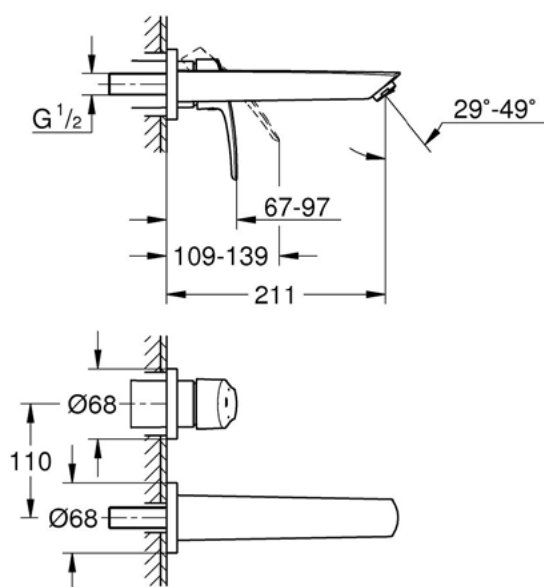

ΜΠΑΤΑΡΙΑ ΝΙΠΤΗΡΟΣ EUROSART 29338003 ΕΝΤΟΙΧΙΖΟΜΕΝΗ ΧΡΩΜΕ GROHE

Κωδικός: 1301020146

Μπαταρία νιπτήρος Eurosmart 29338003 M-Size
χρωμέ Grohe.

Γερμανικής προέλευσης με 5 χρόνια εγγύηση.

Κωδικός Grohe: 29338003

Τοποθέτηση σε: Νιπτήρα

Εγκατάσταση: Επιτοίχια

Φινίρισμα: Χρωμέ

Υλικό: Ορείχαλκος

Τύπος: Αναμεικτική

ΤΕΧΝΙΚΟ ΣΧΕΔΙΟ:

ΧΑΡΑΚΤΗΡΙΣΤΙΚΑ:

- Μήκος μπαταρίας : 20,1cm
- Μεταλλικός μοχλός & ροζέτα
- Χωρίς εντοιχιζόμενο σώμα εγκατάστασης
- Σετ τελικής εγκατάστασης για 23571000
- GROHE StarLight χρωμέ φινίρισμα
- GROHE EcoJoy mousseur 5.7 l/min
- GROHE AquaGuide ρυθμιζόμενο mousseur