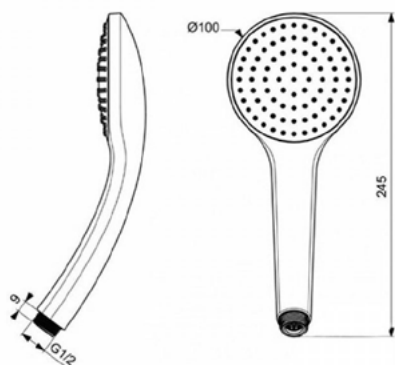

ΤΗΛΕΦΩΝΟ ΛΟΥΤΡΟΥ IDEAL RAIN M1 ΜΟΝΗΣ ΛΕΙΤΟΥΡΓΙΑΣ ΜΑΥΡΟ IDEAL

Κωδικός: **4014040018**

Τηλέφωνο λουτρού Idealrain M1 μαύρο
Ideal Standard.

Idealrain M1 τηλέφωνο 1 λειτουργίας με
διάμετρο κεφαλής 10 cm, ακροφύσια κεφαλής
εύκολου καθαρισμού, όριο ροής 8l/λεπτό και
ελάχιστη πίεση νερού 0,1 bar, μαύρο.

Κωδικός IDEAL: B9402XG

Φινίρισμα: Μαύρο

Τύπος: Τηλέφωνο λουτρού

Ύψος: 24,5 cm

Διάμετρος: Ø 100mm

1 Λειτουργίας

Με 2 χρόνια εργοστασιακή εγγύηση.

ΤΕΧΝΙΚΟ ΣΧΕΔΙΟ:

*οι απεικονιζόμενες διαστάσεις του σχεδίου είναι σε mm