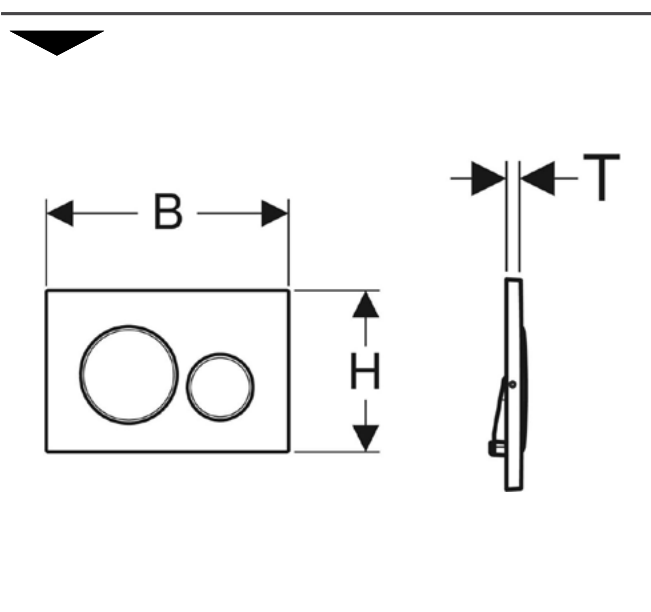

ΠΛΑΚΕΤΑ GEBERIT 115.889.SN.1 SIGMA 20

Κωδικός: **2203020232**

Πλακέτα ενεργοποίησης Sigma 20 115.889.SN.1 Geberit.

Χειριστήριο για λειτουργία από μπροστά "Sigma20" με δυνατότητα διπλής έκπλυσης. Από ανοξείδωτο ατσάλι, σε brushed φινίρισμα.

Κωδικός Geberit: 115.889.SN.1

Για εντοιχιζόμενα καζανάκια Geberit Sigma.

Υλικό κατασκευής: Ανοξείδωτο ατσάλι

ΔΙΑΣΤΑΣΕΙΣ: 24,6x16,4cm

ΧΡΩΜΑ:

Σώμα: Brushed, με επίστρωση easy-to-clean

Δαχτυλίδι: ΛΕΥΚΟ ΓΥΑΛΙΣΤΕΡΟ

Μπουτον: Brushed, με επίστρωση easy-to-clean

ΤΕΧΝΙΚΟ ΣΧΕΔΙΟ:

*οι απεικονιζόμενες διαστάσεις του σχεδίου είναι σε cm