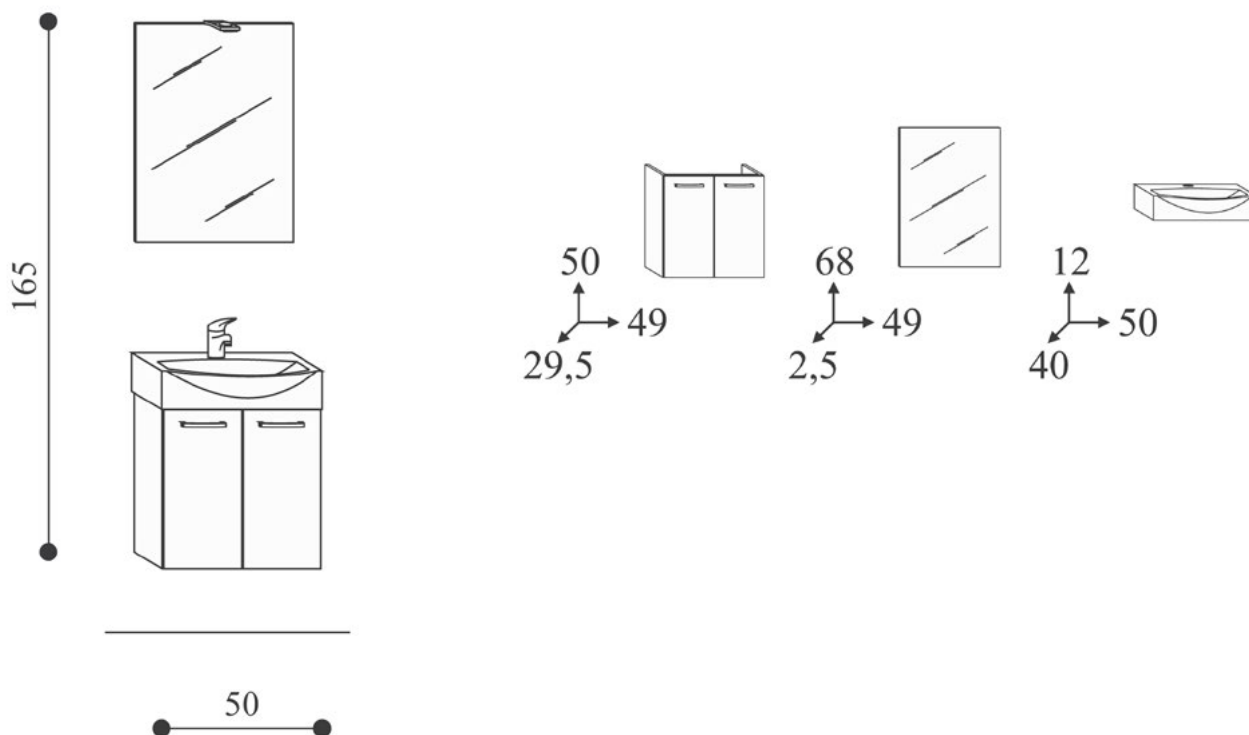

**MINI 50 ΣΕΤ 3 ΤΕΜΑΧΙΩΝ
(ΒΑΣΗ-ΝΙΠΤΗΡΑΣ-ΚΑΘΡΕΠΤΗΣ)
ΧΡΩΜΑ ΓΚΡΙ**

Κωδικός: 2007020049

ΧΡΩΜΑ:

γκρι λάκα

ΤΕΧΝΙΚΟ ΣΧΕΔΙΟ:

*οι απεικονιζόμενες διαστάσεις του σχεδίου είναι σε cm