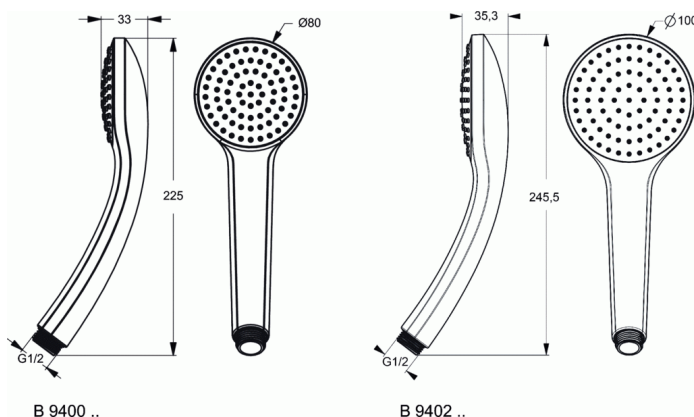

### Τηλέφωνο Idealrain M1, 1 λειτουργίας

#### Τηλέφωνο Idealrain M1, 1 λειτουργίας

Idealrain M1 τηλέφωνο 1 λειτουργίας με διάμετρο κεφαλής 10 cm, ακροφύσια κεφαλής εύκολου καθαρισμού, όριο ροής 8l/λεπτό και ελάχιστη πίεση νερού 0,1 bar, χρωμέ.

#### ΠΑΡΑΛΛΑΓΈΣ ΠΡΟΪΟΝΤΟΣ

Τηλέφωνο Idealrain M3, 3 λειτουργιών

B9403