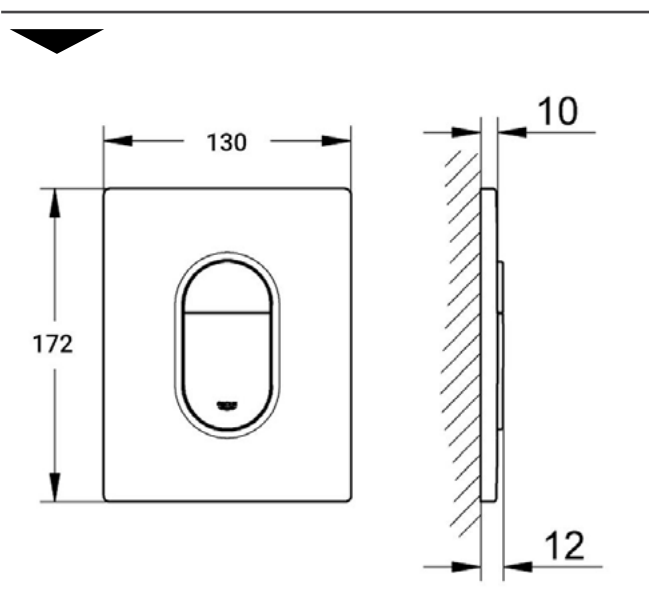

ΠΛΑΚΕΤΑ GROHE 37624000 ARENA COSMOPOLITAN S ΧΡΩΜΕ

Κωδικός: 2203020233

Χειριστήριο για λειτουργία από μπροστά
Arena Cosmopolitan S από την Grohe.

Με δυνατότητα διπλής έκπλυσης,
σε χρωμέ φινίρισμα.

ΔΙΑΣΤΑΣΕΙΣ:

Μήκος: 172mm

Πλάτος: 130mm

ΤΕΧΝΙΚΟ ΣΧΕΔΙΟ:

- Χρωμέ Γυαλιστερό
- Διπλής έκπλυσης
- Πνευματική βαλβίδα εκκένωσης AV1
- Κάθετη εγκατάσταση
- Κατασκευασμένη από ABSσ
- GROHE EcoJoy για λιγότερο νερό και τέλεια ροή
- GROHE StarLight χρώμιο φινίρισμα