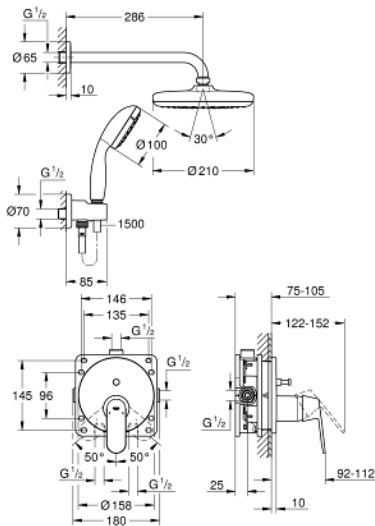

25 219 001 EUROSMART COSMOPOLITAN ΣΕΤ ΝΤΟΥΖ

ΠΕΡΙΓΡΑΦΗ ΠΡΟΪΟΝΤΟΣ

- αποτελούμενο από :
 - Eurocosmo set for final installation with diverter bath / shower (24 045)
 - GROHE Rapido SmartBox universal rough-in box, 1/2" (35 600)
 - head shower Tempesta 210 9.5 l/min (26 410)
 - Shower arm Rainshower 286 mm (28 576)
 - hand shower Tempesta 100 II 9.5 l/min (27 597)
 - shower outlet elbow (28 628)
 - Rotaflex shower hose 1500 mm 1/2" x 1/2" (28 409)

25 219 001 EUROSMART COSMOPOLITAN ΣΕΤ ΝΤΟΥΖ