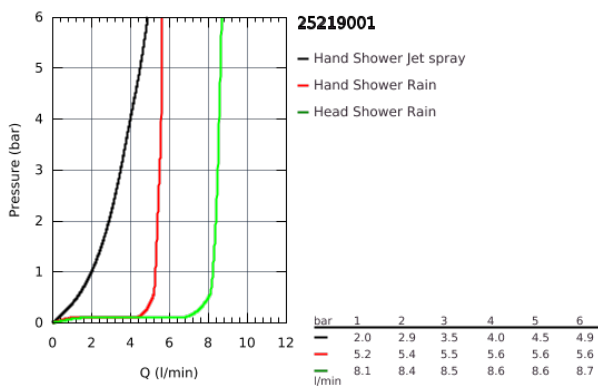

25 219 001 EUROSMART COSMOPOLITAN ΣΕΤ ΝΤΟΥΖ

ΠΕΡΙΓΡΑΦΗ ΠΡΟΪΟΝΤΟΣ

- αποτελούμενο από :
 - Eurocosmo set for final installation with diverter bath / shower (24 045)
 - GROHE Rapido SmartBox universal rough-in box, 1/2" (35 600)
 - head shower Tempesta 210 9.5 l/min (26 410)
 - Shower arm Rainshower 286 mm (28 576)
 - hand shower Tempesta 100 II 9.5 l/min (27 597)
 - shower outlet elbow (28 628)
 - Rotaflex shower hose 1500 mm 1/2" x 1/2" (28 409)