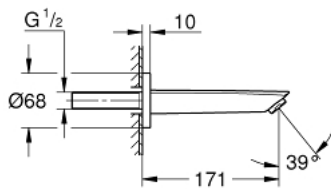

### ΠΕΡΙΓΡΑΦΗ ΠΡΟΪΟΝΤΟΣ

- επίτοιχος
- **GROHE StarLight** chrome finish
- Mousseur
- αρσενικό σπείρωμα 1/2"
- projection 171 mm
- ελάχιστη πίεση 1,0bar

13 448 003 **EUROSMART ΕΚΡΨΗ ΛΟΥΤΡΟΥ**

**ΑΝΤΑΛΛΑΚΤΙΚΑ**