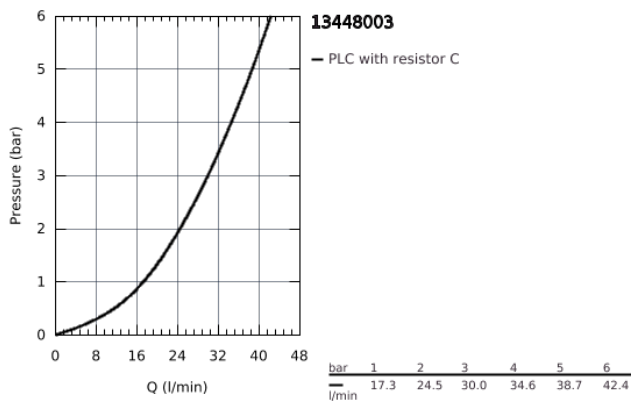

### ΠΕΡΙΓΡΑΦΗ ΠΡΟΪΟΝΤΟΣ

- επίτοιχος
- **GROHE StarLight** chrome finish
- Mousseur
- αρσενικό σπείρωμα 1/2"
- projection 171 mm
- ελάχιστη πίεση 1,0bar

13 448 003 **EUROSMART ΕΚΡΨΗ ΛΟΥΤΡΟΥ**

**ΑΝΤΑΛΛΑΚΤΙΚΑ**