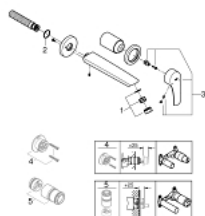

29 338 003 **EUROSMART <PRE>ΜΙΞΕΡ ΛΕΚΑΝΗΣ Δ'ΥΟ ΟΠΩΝΜ-ΜΕΓΕΘΟΣ</PRE>**

ΠΕΡΙΓΡΑΦΗ ΠΡΟΪΟΝΤΟΣ

- επίτοιχος
- metal lever
- χωρίς εντοιχιζόμενο σώμα εγκατάστασης
- σετ τελικής εγκατάστασης για
- 23 571 000
- μεταλλική ροζέττα
- **GROHE StarLight** chrome finish
- **GROHE EcoJoy** mousseur 5.7 l/min
- **GROHE AquaGuide** adjustable mousseur
- centre distance 110 mm
- projection 211 mm

29 338 003 **EUROSMART <PRE>ΜΙΞΕΡ ΛΕΚΑΝΗΣ Δ΄ΥΟ ΟΠΩΝΜ-ΜΕΓΕΘΟΣ</PRE>**

ΑΝΤΑΛΛΑΚΤΙΚΑ

- 1: Ρυθμιστής ακτίνας (Order-nr. 46837000)
 - 2: Ο-ριγκ (Order-nr. 0128200M)
 - 3: lever (Order-nr. 48542000)
 - 4: Σύνδεσμος προέκτασης (Order-nr. 46627000)*
 - 5: Σύνδεσμος προέκτασης (Order-nr. 46943000)*
- * Optional accessories