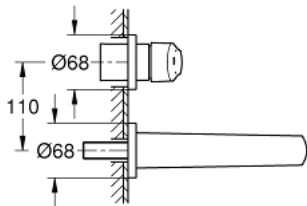

29 338 003 **EUROSMART <PRE>ΜΙΞΕΡ ΛΕΚΑΝΗΣ Δ'ΥΟ ΟΠΩΝΜ-ΜΕΓΕΘΟΣ</PRE>**

ΠΕΡΙΓΡΑΦΗ ΠΡΟΪΟΝΤΟΣ

- επίτοιχος
- metal lever
- χωρίς εντοιχιζόμενο σώμα εγκατάστασης
- σετ τελικής εγκατάστασης για
- 23 571 000
- μεταλλική ροζέττα
- **GROHE StarLight** chrome finish
- **GROHE EcoJoy** mousseur 5.7 l/min
- **GROHE AquaGuide** adjustable mousseur
- centre distance 110 mm
- projection 211 mm

29 338 003 **EUROSMART <PRE>ΜΙΞΕΡ ΛΕΚΑΝΗΣ Δ΄ΥΟ ΟΠΩΝΜ-ΜΕΓΕΘΟΣ</PRE>**

ΑΝΤΑΛΛΑΚΤΙΚΑ

- 1: Ρυθμιστής ακτίνας (Order-nr. 46837000)
 - 2: Ο-ριγκ (Order-nr. 0128200M)
 - 3: lever (Order-nr. 48542000)
 - 4: Σύνδεσμος προέκτασης (Order-nr. 46627000)*
 - 5: Σύνδεσμος προέκτασης (Order-nr. 46943000)*
- * Optional accessories