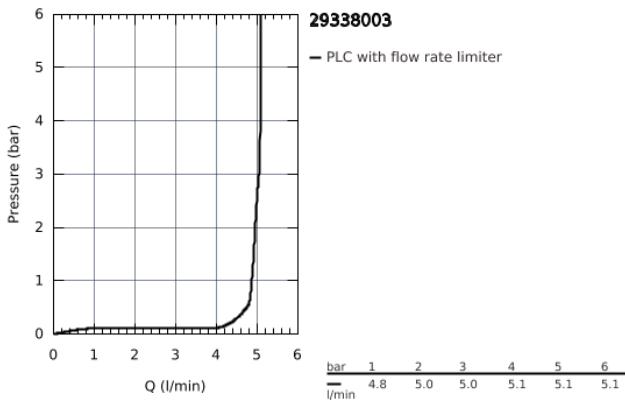

29 338 003 **EUROSMART <PRE>ΜΙΞΕΡ ΛΕΚΑΝΗΣ Δ'ΥΟ ΟΠΩΝΜ-ΜΕΓΕΘΟΣ</PRE>**

ΠΕΡΙΓΡΑΦΗ ΠΡΟΪΟΝΤΟΣ

- επίτοιχος
- metal lever
- χωρίς εντοιχιζόμενο σώμα εγκατάστασης
- σετ τελικής εγκατάστασης για
- 23 571 000
- μεταλλική ροζέττα
- **GROHE StarLight** chrome finish
- **GROHE EcoJoy** mousseur 5.7 l/min
- **GROHE AquaGuide** adjustable mousseur
- centre distance 110 mm
- projection 211 mm

29 338 003 **EUROSMART <PRE>ΜΙΞΕΡ ΛΕΚΑΝΗΣ Δ΄ΥΟ ΟΠΩΝΜ-ΜΕΓΕΘΟΣ</PRE>**

ΑΝΤΑΛΛΑΚΤΙΚΑ

- 1: Ρυθμιστής ακτίνας (Order-nr. 46837000)
 - 2: Ο-ριγκ (Order-nr. 0128200M)
 - 3: lever (Order-nr. 48542000)
 - 4: Σύνδεσμος προέκτασης (Order-nr. 46627000)*
 - 5: Σύνδεσμος προέκτασης (Order-nr. 46943000)*
- * Optional accessories