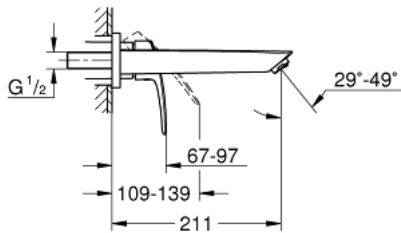

29 338 003 **EUROSMART <PRE>ΜΙΞΕΡ ΛΕΚΑΝΗΣ Δ'ΥΟ ΟΠΩΝΜ-ΜΕΓΕΘΟΣ</PRE>**

ΠΕΡΙΓΡΑΦΗ ΠΡΟΪΟΝΤΟΣ

- επίτοιχος
- metal lever
- χωρίς εντοιχιζόμενο σώμα εγκατάστασης
- σετ τελικής εγκατάστασης για
- 23 571 000
- μεταλλική ροζέττα
- **GROHE StarLight** chrome finish
- **GROHE EcoJoy** mousseur 5.7 l/min
- **GROHE AquaGuide** adjustable mousseur
- centre distance 110 mm
- projection 211 mm

29 338 003 **EUROSMART <PRE>ΜΙΞΕΡ ΛΕΚΑΝΗΣ Δ΄ΥΟ ΟΠΩΝΜ-ΜΕΓΕΘΟΣ</PRE>**

ΑΝΤΑΛΛΑΚΤΙΚΑ

- 1: Ρυθμιστής ακτίνας (Order-nr. 46837000)
 - 2: Ο-ριγκ (Order-nr. 0128200M)
 - 3: lever (Order-nr. 48542000)
 - 4: Σύνδεσμος προέκτασης (Order-nr. 46627000)*
 - 5: Σύνδεσμος προέκτασης (Order-nr. 46943000)*
- * Optional accessories