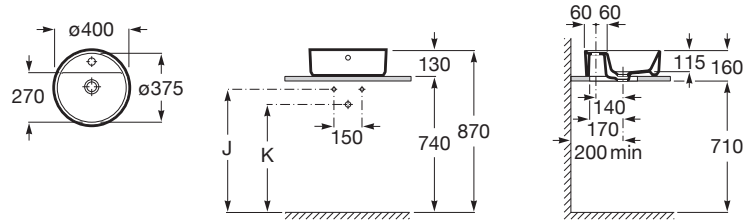

The Gap

Τεχνικά σχέδια

Trap	K	J
Totem		
Minimal	530	610
Bottle	610	640