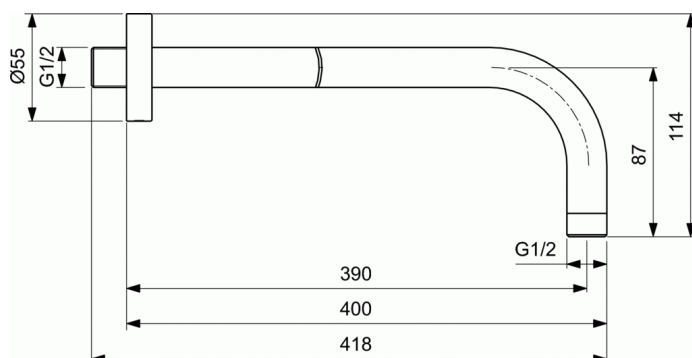

IDEALRAIN FAMILY

Idealrain βραχίονας τοίχου 40 cm

Idealrain βραχίονας τοίχου 40 cm

Idealrain βραχίονας τοίχου 40 cm, χρωμέ.

ΠΑΡΑΛΛΑΓΈΣ ΠΡΟΪΟΝΤΟΣ

Idealrain βραχίονας τοίχου 30 cm

B9444

ΑΠΑΡΑΪΤΗΤΟΣ ΕΞΟΠΛΙΣΜΌΣ

Idealrain κεφαλή ντους 10 cm

B9435

Idealrain Pro κεφαλή ντους 40 cm

B9845

Idealrain Pro κεφαλή ντους 30 cm

B9844

Idealrain Cube κεφαλή ντους 20 cm

B0024

Idealrain Cube κεφαλή ντους 30 cm

B0025

ΧΡΩΜΑΤΑ*

AA

A5

GN

A2

* AA = Χρωμέ, A5 = , GN = , A2 =