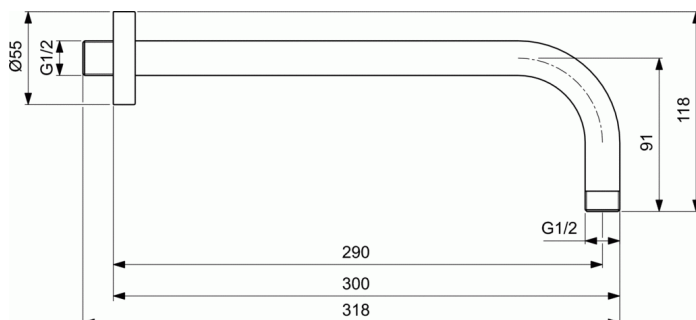

IDEALRAIN FAMILY

Idealrain βραχίονας τοίχου 30 cm

Idealrain βραχίονας τοίχου 30 cm

Idealrain βραχίονας τοίχου 30 cm, χρωμέ.

ΠΑΡΑΛΛΑΓΈΣ ΠΡΟΪΟΝΤΟΣ

Idealrain βραχίονας τοίχου 40 cm

B9445

ΑΠΑΡΑΪΤΗΤΟΣ ΕΞΟΠΛΙΣΜΌΣ

Idealrain κεφαλή ντους 10 cm

B9435

Idealrain Pro κεφαλή ντους 40 cm

B9845

Idealrain Pro κεφαλή ντους 30 cm

B9844

Idealrain Cube κεφαλή ντους 20 cm

B0024

Idealrain Cube κεφαλή ντους 30 cm

B0025

ΧΡΩΜΑΤΑ*

AA

A5

GN

A2

* AA = Χρωμέ, A5 = , GN = , A2 =