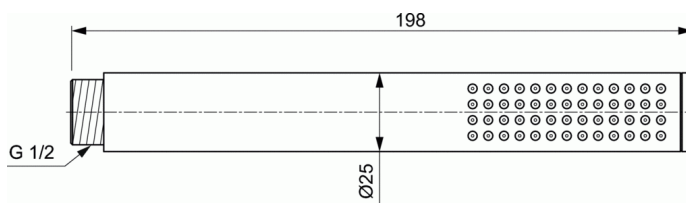

IDEALRAIN FAMILY IDEALRAIN

IDEALRAIN

Μεταλλικό τηλέφωνο "stick"
Χωρίς ρύθμιση ροής

Φινιρίσματα:

- ηλεκτρολυτικής τεχνολογίας (AA)
- τεχνολογίας PVD (GN, A2, A5)

ΧΡΩΜΑΤΑ*

* A5 = , GN = , A2 = , AA = Χρωμέ