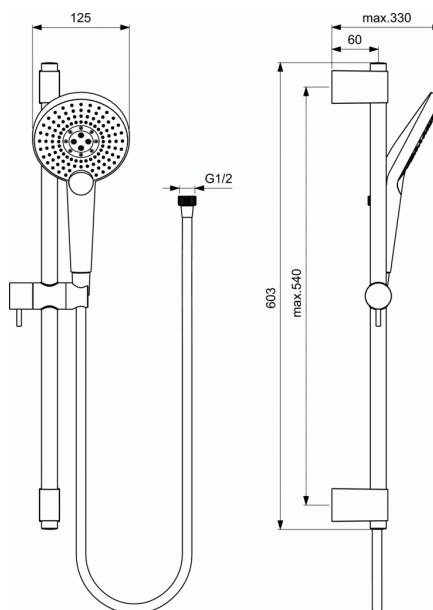

IDEALRAIN FAMILY

Κιτ Ντους Idealrain EVO Jet Round (βέργα 60 cm, τηλέφωνο 3F Φ12,5, σπιράλ I/F)

Κιτ Ντους Idealrain EVO Jet Round (βέργα 60 cm, τηλέφωνο 3F Φ12,5, σπιράλ I/F)

Idealrain EVO Jet Round Κιτ Ντους: πλήρης βέργα 60 cm διαμέτρου 21 mm με στήριγμα τηλεφώνου κινούμενο καθ' ύψος με τη χρήση λεπτού μεταλλικού μοχλού (εύκολη χρήση - χειρισμός κλειστής γροθιάς), κινούμενο στήριγμα τοίχου, τηλέφωνο Idealrain EVO Jet Round 3 λειτουργιών διαμέτρου 12,5 cm με όριο ροής 8lt/λεπτό, σπιράλ Idealflex 175 cm, χρωμέ. (Όριο ροής 4lt/λεπτό στη λειτουργία Rain). Κουμπί επιλογής λειτουργίας (Rain, Massage & Drop jet).